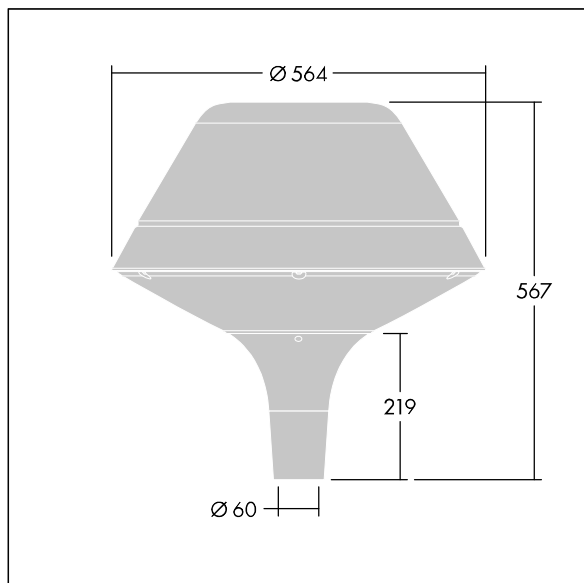

Plurio

Plurio Direkt: Eine dekorative LED-Leuchte zur Mastaufsatzmontage. Lichtverteilung: radial symmetrisch. LED-Treiber mit 18 LEDs, betrieben bei 500mA. Schutzklasse I, IP66, IK08. Sockel: Aluminium, gegossen, pulverbeschichtet in silbergrau. Leuchtengehäuse: Originalform, Aluminium, texturiert in silbergrau. Diffusor: Polycarbonat (PC), klar, UV-stabilisiert, mit Blendschutzprismen. Direkte, auf der Linse basierende Optik mit internem Reflektor. Ausgestattet mit 50% Leistungsreduktionsschaltung, aktiviert 3 Std. vor und 5 Std. nach einer berechneten Mitternacht. Kann bei der Installation mit einem leicht zugänglichen internen Schalter bzw. Kabel-Klemme deaktiviert werden. Inklusive LED-Modul mit 4000K. Mastaufsatzmontage auf Ø60mm Mastzopf

Streulichtemissionen von unter 1 %.

Abmessungen: Ø564 x 567 mm

Leuchten Leistung: 28 W

Leuchten Lichtstrom: 3538 lm

Leuchten Lichtausbeute: 126 lm/W

Gewicht: 9,5 kg

Windangriffsfläche: 0.199 m²

TLG_PLRL_F_DOC_GY.jpg