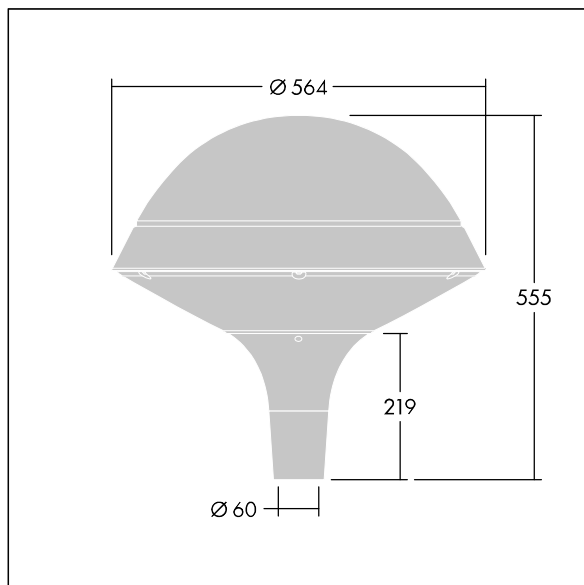

Plurio

Plurio Direkt: Eine dekorative LED-Leuchte zur Mastaufsatzmontage. Lichtverteilung: radial symmetrisch. LED-Treiber mit 18 LEDs, betrieben bei 350mA. Schutzklasse II, IP66, IK08. Sockel: Aluminium, gegossen, pulverbeschichtet in silbergrau. Leuchtengehäuse: rundform, Aluminium, texturiert in silbergrau. Diffusor: Polycarbonat (PC), klar, UV-stabilisiert, mit Blendschutzprismen. Direkte, auf der Linse basierende Optik mit internem Reflektor. Ausgestattet mit 50% Leistungsreduktionsschaltung, aktiviert 3 Std. vor und 5 Std. nach einer berechneten Mitternacht. Kann bei der Installation mit einem leicht zugänglichen internen Schalter bzw. Kabel-Klemme deaktiviert werden. Inklusive LED-Modul mit 4000K. Mastaufsatzmontage auf Ø60mm Mastzopf

Streulichtemissionen von unter 1 %.

Abmessungen: Ø564 x 555 mm

Leuchten Leistung: 21 W

Leuchten Lichtstrom: 2577 lm

Leuchten Lichtausbeute: 123 lm/W

Gewicht: 9,5 kg

Windangriffsfläche: 0.191 m²

TLG_PLRL_F_DRC_GY.jpg

TLG_PLRL_M_DRC_T60.wmf

Dieses Produkt enthält eine Lichtquelle der Energieeffizienzklasse D.

Die mit * gekennzeichneten Werte sind Bemessungswerte. Thorn setzt bewährte und geprüfte Komponenten von führenden Lieferanten ein. Dennoch kann es bei einzelnen LEDs während ihrer Nennlebensdauer vereinzelt zu technologisch bedingten Ausfällen kommen. Laut internationalen Standards besteht für den Nominallichtstrom und die Anschlusslast eine Toleranz von $\pm 10\%$. Die Werte gelten, wenn nicht anders angegeben, für eine Umgebungstemperatur von 25°C.