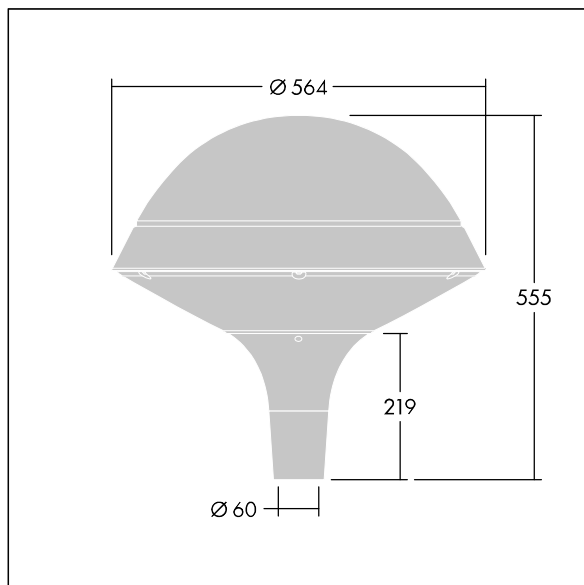

Plurio

Plurio Direkt: Eine dekorative LED-Leuchte zur Mastaufsatzmontage. Lichtverteilung: radial symmetrisch. LED-Treiber mit 18 LEDs, betrieben bei 700mA. Schutzklasse I, IP66, IK08. Sockel: Aluminium, gegossen, pulverbeschichtet in silbergrau. Leuchtengehäuse: rundform, Aluminium, texturiert in silbergrau. Diffusor: Polycarbonat (PC), klar, UV-stabilisiert, mit Blendschutzprismen. Direkte, auf der Linse basierende Optik mit internem Reflektor. Ausgestattet mit 50% Leistungsreduktionsschaltung, aktiviert 3 Std. vor und 5 Std. nach einer berechneten Mitternacht. Kann bei der Installation mit einem leicht zugänglichen internen Schalter bzw. Kabel-Klemme deaktiviert werden. Inklusive LED-Modul mit 4000K. Mastaufsatzmontage auf Ø60mm Mastzopf

Streulichtemissionen von unter 1 %.

Abmessungen: Ø564 x 555 mm

Leuchten Leistung: 39 W

Leuchten Lichtstrom: 4724 lm

Leuchten Lichtausbeute: 121 lm/W

Gewicht: 9,5 kg

Windangriffsfläche: 0.191 m²

TLG_PLRL_F_DRC_GY.jpg

TLG_PLRL_M_DRC_T60.wmf

Dieses Produkt enthält eine Lichtquelle der Energieeffizienzklasse D.

Die mit * gekennzeichneten Werte sind Bemessungswerte. Thorn setzt bewährte und geprüfte Komponenten von führenden Lieferanten ein. Dennoch kann es bei einzelnen LEDs während ihrer Nennlebensdauer vereinzelt zu technologisch bedingten Ausfällen kommen. Laut internationalen Standards besteht für den Nominallichtstrom und die Anschlusslast eine Toleranz von ± 10 %. Die Werte gelten, wenn nicht anders angegeben, für eine Umgebungstemperatur von 25°C.