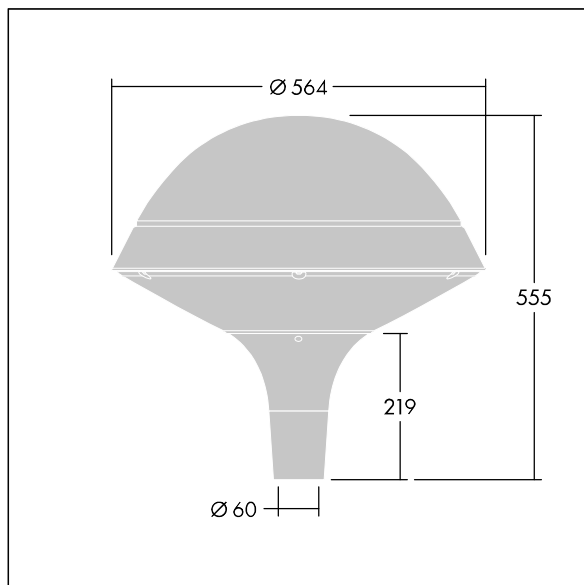

Plurio

Plurio Direkt: Eine dekorative LED-Leuchte zur Mastaufsatzmontage. Lichtverteilung: radial symmetrisch. LED-Treiber mit 18 LEDs, betrieben bei 700mA. Schutzklasse I, IP66, IK08. Sockel: Aluminium, gegossen, pulverbeschichtet in silbergrau. Leuchtengehäuse: rundform, Aluminium, texturiert in silbergrau. Diffusor: Polycarbonat (PC), klar, UV-stabilisiert, mit Blendschutzprismen. Direkte, auf der Linse basierende Optik mit internem Reflektor. Ausgestattet mit 50% Leistungsreduktionsschaltung, aktiviert 3 Std. vor und 5 Std. nach einer berechneten Mitternacht. Kann bei der Installation mit einem leicht zugänglichen internen Schalter bzw. Kabel-Klemme deaktiviert werden. Inklusive LED-Modul mit 4000K. Mastaufsatzmontage auf Ø60mm Mastzopf

Streulichtemissionen von unter 1 %.

Abmessungen: Ø564 x 555 mm

Leuchten Leistung: 39 W

Leuchten Lichtstrom: 4724 lm

Leuchten Lichtausbeute: 121 lm/W

Gewicht: 9,5 kg

Windangriffsfläche: 0.191 m²

TLG_PLRL_F_DRC_GY.jpg

TLG_PLRL_M_DRC_T60.wmf

Dieses Produkt enthält eine Lichtquelle der Energieeffizienzklasse D.

Die mit * gekennzeichneten Werte sind Bemessungswerte. Thorn setzt bewährte und geprüfte Komponenten von führenden Lieferanten ein. Dennoch kann es bei einzelnen LEDs während ihrer Nennlebensdauer vereinzelt zu technologisch bedingten Ausfällen kommen. Laut internationalen Standards besteht für den Nominallichtstrom und die Anschlusslast eine Toleranz von $\pm 10\%$. Die Werte gelten, wenn nicht anders angegeben, für eine Umgebungstemperatur von 25°C.