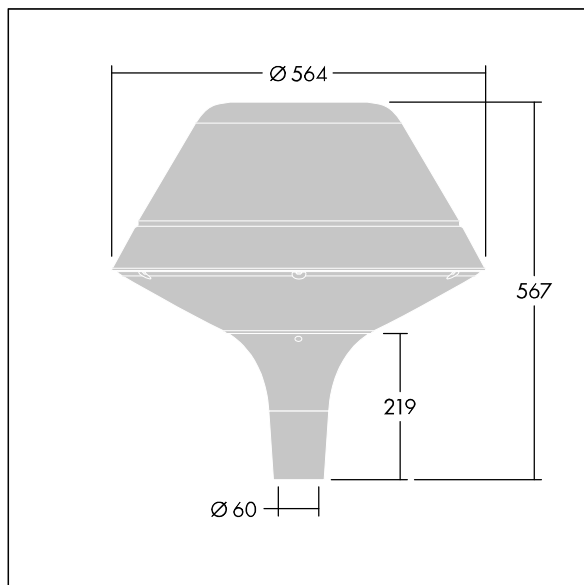

Plurio

Plurio Direkt: Eine dekorative LED-Leuchte zur Mastaufsatzmontage. Lichtverteilung: radial symmetrisch. LED-Treiber mit 18 LEDs, betrieben bei 350mA. Schutzklasse II, IP66, IK08. Sockel: Aluminium, gegossen, pulverbeschichtet in silbergrau. Leuchtengehäuse: Originalform, Aluminium, texturiert in silbergrau. Diffusor: Polycarbonat (PC), klar, UV-stabilisiert, mit Blendschutzprismen. Direkte, auf der Linse basierende Optik mit internem Reflektor. Ausgestattet mit 50% Leistungsreduktionsschaltung, aktiviert 3 Std. vor und 5 Std. nach einer berechneten Mitternacht. Kann bei der Installation mit einem leicht zugänglichen internen Schalter bzw. Kabel-Klemme deaktiviert werden. Inklusive LED-Modul mit 4000K. Mastaufsatzmontage auf Ø60mm Mastzopf

Streulichtemissionen von unter 1 %.

Abmessungen: Ø564 x 567 mm

Leuchten Leistung: 21 W

Leuchten Lichtstrom: 2577 lm

Leuchten Lichtausbeute: 123 lm/W

Gewicht: 9,5 kg

Windangriffsfläche: 0.199 m²

TLG_PLRL_F_DOC_GY.jpg