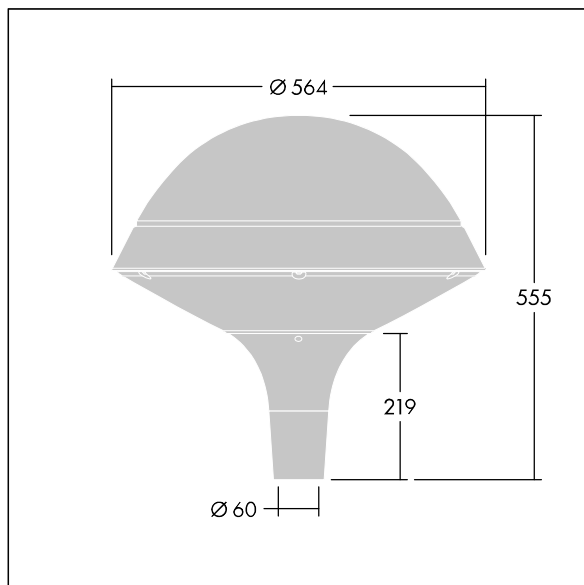

Plurio

Plurio Direkt: Eine dekorative LED-Leuchte zur Mastaufsatzmontage. Lichtverteilung: radial symmetrisch. LED-Treiber mit 18 LEDs, betrieben bei 700mA. Schutzklasse II, IP66, IK08. Sockel: Aluminium, gegossen, pulverbeschichtet in silbergrau. Leuchtengehäuse: rundform, Aluminium, texturiert in silbergrau. Diffusor: Polycarbonat (PC), klar, UV-stabilisiert, mit Blendschutzprismen. Direkte, auf der Linse basierende Optik mit internem Reflektor. Ausgestattet mit 50% Leistungsreduktionsschaltung, aktiviert 3 Std. vor und 5 Std. nach einer berechneten Mitternacht. Kann bei der Installation mit einem leicht zugänglichen internen Schalter bzw. Kabel-Klemme deaktiviert werden. Inklusive LED-Modul mit 4000K. Mastaufsatzmontage auf Ø60mm Mastzopf

Streulichtemissionen von unter 1 %.

Abmessungen: Ø564 x 555 mm

Leuchten Leistung: 39 W

Leuchten Lichtstrom: 4724 lm

Leuchten Lichtausbeute: 121 lm/W

Gewicht: 9,5 kg

Windangriffsfläche: 0.191 m²

TLG_PLRL_F_DRC_GY.jpg

TLG_PLRL_M_DRC_T60.wmf

Dieses Produkt enthält eine Lichtquelle der Energieeffizienzklasse D.

Die mit * gekennzeichneten Werte sind Bemessungswerte. Thorn setzt bewährte und geprüfte Komponenten von führenden Lieferanten ein. Dennoch kann es bei einzelnen LEDs während ihrer Nennlebensdauer vereinzelt zu technologisch bedingten Ausfällen kommen. Laut internationalen Standards besteht für den Nominallichtstrom und die Anschlusslast eine Toleranz von ± 10 %. Die Werte gelten, wenn nicht anders angegeben, für eine Umgebungstemperatur von 25°C.