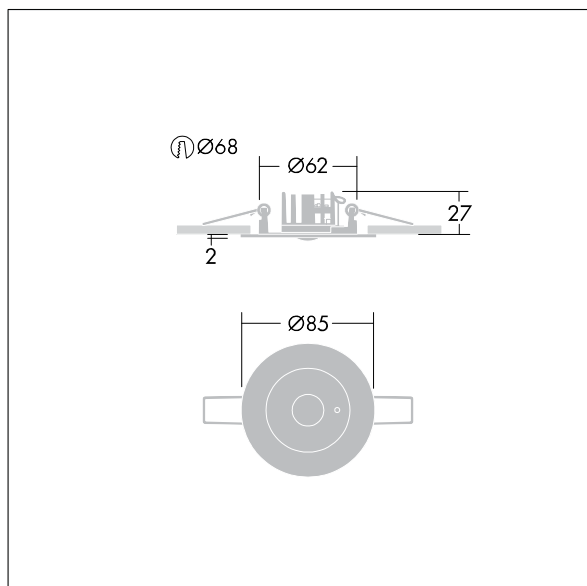

Voyager Star

96548988 VOYAGER STAR MRCR ANT E3 WH

THORN

Voyager Star

Leistungsstarke LED-Einbau-Notlichtleuchte.
Einzelbatterie-Leuchte, manueller Test (3 Stunden). Optik: Anti-Panik.. Gehäuse: Aluminiumdruckguss, weiß (ähnlich RAL9016) pulverbeschichtet. Vorschaltgerätebox zum Deckeneinbau.. IP20_IP40, Decken-Einbauleuchte für 68 mm Deckenausschnitt und Deckenstärken von 1-25 mm. Linse: Polycarbonat (PC). Leuchte kann rasch ohne Werkzeuge montiert und gewartet werden. Stromanschluss (230 V) über max. 2,5mm²-Kabel, Durchgangsverdrahtung möglich. Wärmeableiter für optimales Wärmemanagement. Dauerschaltung: +5°C bis +25°C, Bereitschaftsschaltung: +5°C bis +30°C; Spannungsversorgung: 220-240 V AC (+/- 10%), 50-60 Hz Einbaumontage möglich in Betoneinbaugeschäube (separat zu bestellen). Komplett inklusive LEDs.. Deckenausschnitt Ø 68 mm in Decken mit einer Stärke von 1-25 mm.

Leuchten Leistung: 4 W
Abmessungen: Ø85 x 2 mm
Gewicht: 1 kg

TLG_VSTR_F_MRCR_E3D_ANT_WH.jpg

TLG_VYLD_M_MRE AREA.wmf

Die mit * gekennzeichneten Werte sind Bemessungswerte. Thorn setzt bewährte und geprüfte Komponenten von führenden Lieferanten ein. Dennoch kann es bei einzelnen LEDs während ihrer Nennlebensdauer vereinzelt zu technologisch bedingten Ausfällen kommen. Laut internationalen Standards besteht für den Nominallichtstrom und die Anschlusslast eine Toleranz von $\pm 10\%$. Die Werte gelten, wenn nicht anders angegeben, für eine Umgebungstemperatur von 25°C.