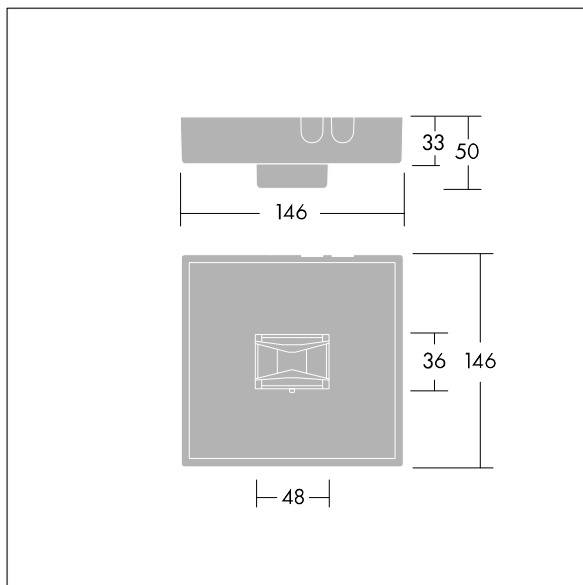

Voyager Star

96548972 VOYAGER STAR MSC ESC E3 SR

THORN

Voyager Star

Leistungsstarke LED-Anbau-Notlichtleuchte. Einzelbatterie-Leuchte, manueller Test (3 Stunden). Optik: Fluchtweg.. Gehäuse: Aluminiumdruckguss, silbergrau (ähnlich RAL9006) pulverbeschichtet. Elektrische Einheit: galvanisiert. Linse: Polycarbonat (PC). IP40, Decken-Anbauleuchte. Leuchte kann rasch ohne Werkzeuge montiert und gewartet werden. Stromanschluss (230 V) über max. 2,5mm²-Kabel, Durchgangsverdrahtung möglich. Wärmeableiter für optimales Wärmemanagement. Dauerschaltung: +5°C bis +30°C, Bereitschaftsschaltung: +5°C bis +35°C; Spannungsversorgung: 220-240 V AC (+/- 10%), 50-60 Hz Komplett inklusive LEDs..

Leuchten Leistung: 4 W
Abmessungen: 146 x 146 x 34 mm
Gewicht: 1 kg

TLG_VSTR_F_MSC_side_ExD_ESC_SR.jpg

TLG_VYLD_M_MCE ROUTE.wmf

Die mit * gekennzeichneten Werte sind Bemessungswerte. Thorn setzt bewährte und geprüfte Komponenten von führenden Lieferanten ein. Dennoch kann es bei einzelnen LEDs während ihrer Nennlebensdauer vereinzelt zu technologisch bedingten Ausfällen kommen. Laut internationalen Standards besteht für den Nominallichtstrom und die Anschlusslast eine Toleranz von $\pm 10\%$. Die Werte gelten, wenn nicht anders angegeben, für eine Umgebungstemperatur von 25°C.