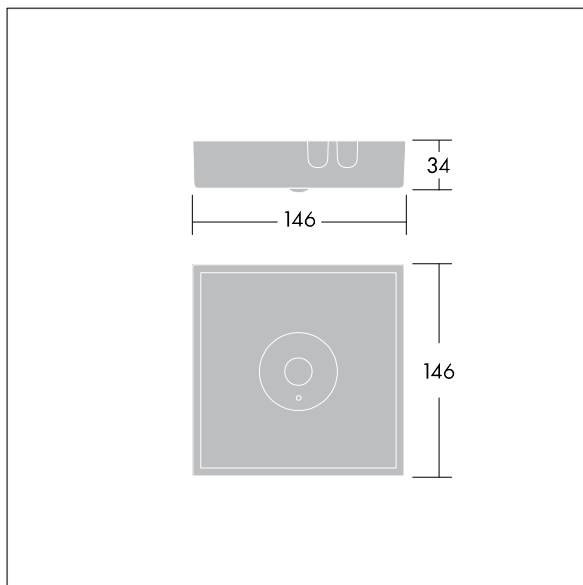

## Voyager Star

Leistungsstarke LED-Anbau-Notlichtleuchte. Einzelbatterie-Leuchte, manueller Test (3 Stunden). Optik: Akzentbeleuchtung.. Gehäuse: Aluminiumdruckguss, weiß (ähnlich RAL9016) pulverbeschichtet. Elektrische Einheit: galvanisiert. Linse: Polycarbonat (PC). IP40, Decken-Anbauleuchte. Leuchte kann rasch ohne Werkzeuge montiert und gewartet werden. Stromanschluss (230 V) über max. 2,5mm<sup>2</sup>-Kabel, Durchgangsverdrahtung möglich. Wärmeableiter für optimales Wärmemanagement. Dauerschaltung: +5°C bis +30°C, Bereitschaftsschaltung: +5°C bis +35°C; Spannungsversorgung: 220-240 V AC (+/- 10%), 50-60 Hz Komplett inklusive LEDs..

Leuchten Leistung: 4 W  
Abmessungen: 146 x 146 x 37 mm  
Gewicht: 1 kg

TLG\_VSTR\_F\_MSC\_side\_ExD\_SPOT\_WH.jpg

TLG\_VYLD\_M\_MCE SPOT.wmf

Die mit \* gekennzeichneten Werte sind Bemessungswerte. Thorn setzt bewährte und geprüfte Komponenten von führenden Lieferanten ein. Dennoch kann es bei einzelnen LEDs während ihrer Nennlebensdauer vereinzelt zu technologisch bedingten Ausfällen kommen. Laut internationalen Standards besteht für den Nominallichtstrom und die Anschlusslast eine Toleranz von  $\pm 10\%$ . Die Werte gelten, wenn nicht anders angegeben, für eine Umgebungstemperatur von 25°C.