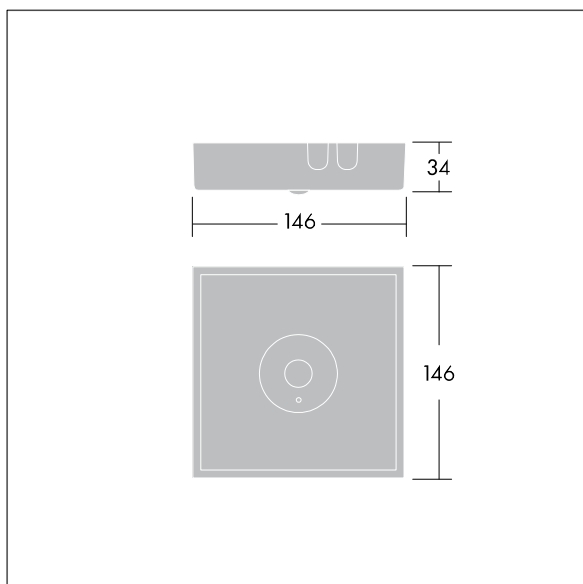

## Voyager Star

Leistungsstarke LED-Anbau-Notlichtleuchte. Einzelbatterie-Leuchte, manueller Test (3 Stunden). Optik: Akzentbeleuchtung.. Gehäuse: Aluminiumdruckguss, silbergrau (ähnlich RAL9006) pulverbeschichtet. Elektrische Einheit: galvanisiert. Linse: Polycarbonat (PC). IP40, Decken-Anbauleuchte. Leuchte kann rasch ohne Werkzeuge montiert und gewartet werden. Stromanschluss (230 V) über max. 2,5mm<sup>2</sup>-Kabel, Durchgangsverdrahtung möglich. Wärmeableiter für optimales Wärmemanagement. Dauerschaltung: +5°C bis +30°C, Bereitschaftsschaltung: +5°C bis +35°C; Spannungsversorgung: 220-240 V AC (+/- 10%), 50-60 Hz Komplett inklusive LEDs..

Leuchten Leistung: 4 W  
Abmessungen: 146 x 146 x 37 mm  
Gewicht: 1 kg

TLG\_VSTR\_F\_MSC\_side\_ExD\_SPOT\_SR.jpg

TLG\_VYLD\_M\_MCE SPOT.wmf

Die mit \* gekennzeichneten Werte sind Bemessungswerte. Thorn setzt bewährte und geprüfte Komponenten von führenden Lieferanten ein. Dennoch kann es bei einzelnen LEDs während ihrer Nennlebensdauer vereinzelt zu technologisch bedingten Ausfällen kommen. Laut internationalen Standards besteht für den Nominallichtstrom und die Anschlusslast eine Toleranz von  $\pm 10\%$ . Die Werte gelten, wenn nicht anders angegeben, für eine Umgebungstemperatur von 25°C.