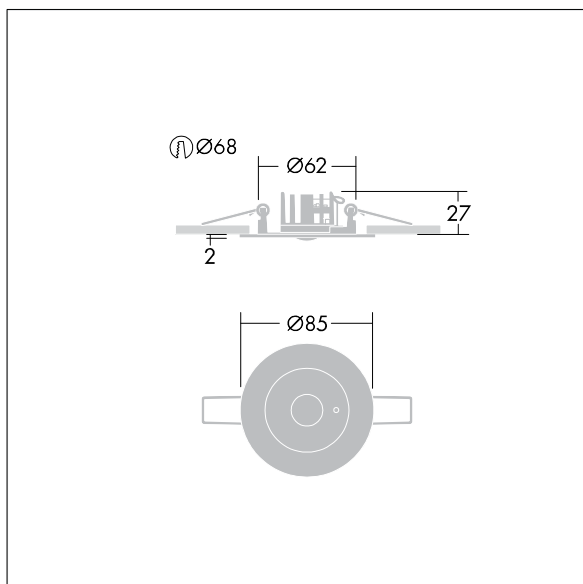

Voyager Star

96548986 VOYAGER STAR MRCR ANT E3 SR

THORN

Voyager Star

Leistungsstarke LED-Einbau-Notlichtleuchte.
Einzelbatterie-Leuchte, manueller Test (3 Stunden). Optik: Anti-Panik.. Gehäuse: Aluminiumdruckguss, silbergrau (ähnlich RAL9006) pulverbeschichtet. Vorschaltgerätebox zum Deckeneinbau: IP20_IP40, Decken-Einbauleuchte für 68 mm Deckenausschnitt und Deckenstärken von 1-25 mm. Linse: Polycarbonat (PC). Leuchte kann rasch ohne Werkzeuge montiert und gewartet werden. Stromanschluss (230 V) über max. 2,5mm²-Kabel, Durchgangsverdrahtung möglich. Wärmeableiter für optimales Wärmemanagement. Dauerschaltung: +5°C bis +25°C, Bereitschaftsschaltung: +5°C bis +30°C; Spannungsversorgung: 220-240 V AC (+/- 10%), 50-60 Hz Einbaumontage möglich in Betoneinbaugeschäube (separat zu bestellen). Komplett inklusive LEDs.. Deckenausschnitt Ø 68 mm in Decken mit einer Stärke von 1-25 mm.

Leuchten Leistung: 4 W
Abmessungen: Ø85 x 2 mm
Gewicht: 1 kg

TLG_VSTR_F_MRCR_E3D_ANT_SR.jpg

TLG_VYLD_M_MRE AREA.wmf

Die mit * gekennzeichneten Werte sind Bemessungswerte. Thorn setzt bewährte und geprüfte Komponenten von führenden Lieferanten ein. Dennoch kann es bei einzelnen LEDs während ihrer Nennlebensdauer vereinzelt zu technologisch bedingten Ausfällen kommen. Laut internationalen Standards besteht für den Nominallichtstrom und die Anschlusslast eine Toleranz von $\pm 10\%$. Die Werte gelten, wenn nicht anders angegeben, für eine Umgebungstemperatur von 25°C.