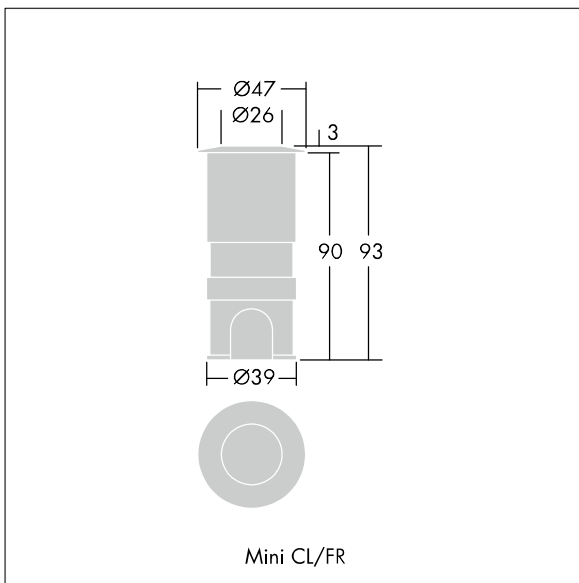

# D-CO Einbauversion

96257227 D-CO R LED MINI 1L35 840 CL

THORN

## D-CO Einbauversion

Bodeneinbauleuchte (Baugröße Mini) für 1 x 1,2 W  
Lichtquelle: LED LEDs, geeignet für Anwendungen im Innen- oder Aussenbereich. Leuchtengehäuse aus Aluminium, Bodeneinbautopf aus Aluminium, Frontglas gehärtet, klar, Abschlussring aus Edelstahl. Maximale Auflast 500 kg. Lieferung erfolgt komplett inklusive 5 m Vorverdrahtung, externem Betriebsgerät, Steckverbinder und Kabelübergangskasten mit drei Auslässen.

Abmessungen: Ø47 x 93 mm  
Leuchten Leistung: 2,5 W  
Gewicht: 0,5 kg

TLG\_DCOL\_F\_LEDMINICLANGL.jpg

TLG\_DCOL\_M\_ODMINIKIT1.wmf

Die mit \* gekennzeichneten Werte sind Bemessungswerte. Thorn setzt bewährte und geprüfte Komponenten von führenden Lieferanten ein. Dennoch kann es bei einzelnen LEDs während ihrer Nennlebensdauer vereinzelt zu technologisch bedingten Ausfällen kommen. Laut internationalen Standards besteht für den Nominallichtstrom und die Anschlusslast eine Toleranz von  $\pm 10\%$ . Die Werte gelten, wenn nicht anders angegeben, für eine Umgebungstemperatur von  $25^{\circ}\text{C}$ .