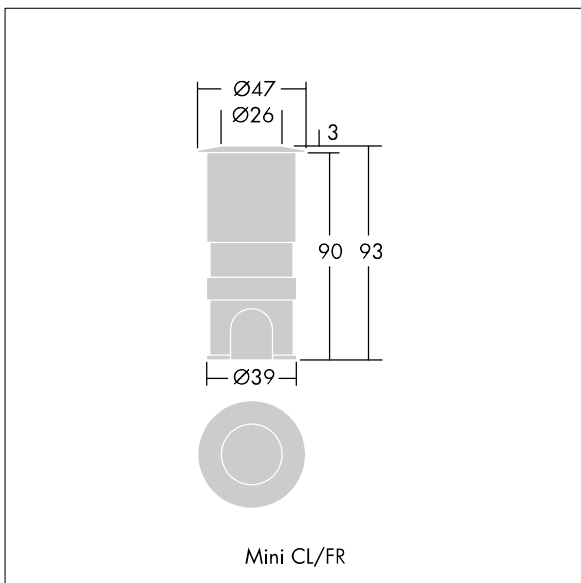

D-CO Einbauversion

96257227 D-CO R LED MINI 1L35 840 CL

THORN

D-CO Einbauversion

Bodeneinbauleuchte (Baugröße Mini) für 1 x 1,2 W
Lichtquelle: LED LEDs, geeignet für Anwendungen im Innen- oder Aussenbereich. Leuchtengehäuse aus Aluminium, Bodeneinbautopf aus Aluminium, Frontglas gehärtet, klar, Abschlussring aus Edelstahl. Maximale Auflast 500 kg. Lieferung erfolgt komplett inklusive 5 m Vorverdrahtung, externem Betriebsgerät, Steckverbinder und Kabelübergangskasten mit drei Auslässen.

Abmessungen: Ø47 x 93 mm
Leuchten Leistung: 2,5 W
Gewicht: 0,5 kg

TLG_DCOL_F_LEDMINICLANGL.jpg

TLG_DCOL_M_ODMINIKIT1.wmf

Die mit * gekennzeichneten Werte sind Bemessungswerte. Thorn setzt bewährte und geprüfte Komponenten von führenden Lieferanten ein. Dennoch kann es bei einzelnen LEDs während ihrer Nennlebensdauer vereinzelt zu technologisch bedingten Ausfällen kommen. Laut internationalen Standards besteht für den Nominallichtstrom und die Anschlusslast eine Toleranz von $\pm 10\%$. Die Werte gelten, wenn nicht anders angegeben, für eine Umgebungstemperatur von 25°C.