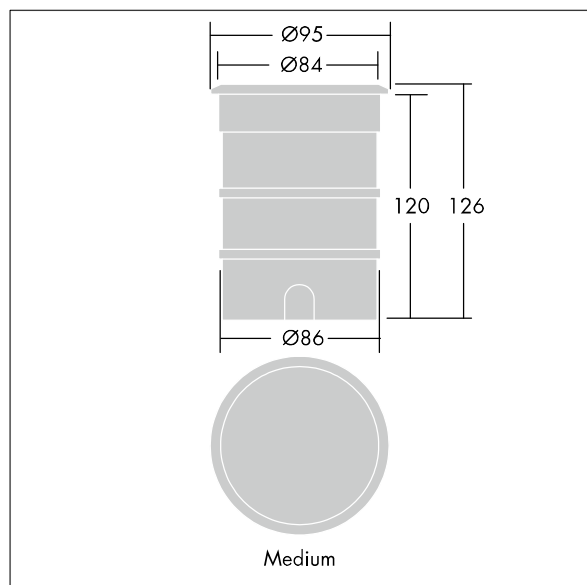

D-CO Einbauversion

THORN

96257237 D-CO R LED MEDIUM 1L35 830 FR

D-CO Einbauversion

Bodeneinbauleuchte (Baugröße Midi) für 1 x 1 W
Lichtquelle: LED Lampe, geeignet für Anwendungen im Innen- oder Aussenbereich. Leuchtengehäuse aus Kunststoff, Bodeneinbautopf aus Aluminium. Frontglas gehärtet, mattiert, Abschlussring aus Edelstahl. Maximale Auflast 500 kg. Lieferung erfolgt komplett inklusive 5 m Vorverdrahtung.

Abmessungen: Ø95 x 126 mm

Leuchten Leistung: 2,7 W

Gewicht: 0,7 kg

TLG_DCOL_F_LEDMEDFRANGL.jpg

TLG_DCOL_M_ODMED.wmf

Die mit * gekennzeichneten Werte sind Bemessungswerte. Thorn setzt bewährte und geprüfte Komponenten von führenden Lieferanten ein. Dennoch kann es bei einzelnen LEDs während ihrer Nennlebensdauer vereinzelt zu technologisch bedingten Ausfällen kommen. Laut internationalen Standards besteht für den Nominallichtstrom und die Anschlusslast eine Toleranz von $\pm 10\%$. Die Werte gelten, wenn nicht anders angegeben, für eine Umgebungstemperatur von 25°C.