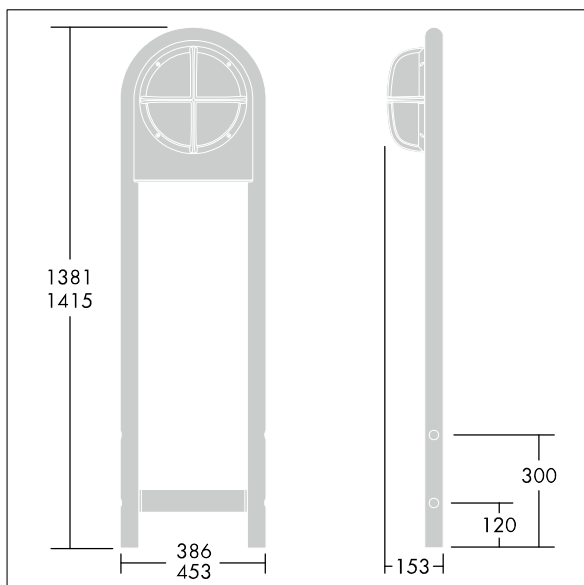

96207085 EYE BOLLARD SMALL ANT

Wandleuchte

Pollerrahmen aus Aluminiumdruckguss, anthrazit pulverbeschichtet. An diesem Rahmen lässt sich jede Mini - Anbauleuchte (ausgenommen davon sind die Versionen mit Fotozelle) befestigen.

Abmessungen: 386 x 50 x 1381 mm
Gewicht: 9 kg

TLG_EYKN_F_BOLVSANTH.jpg

TLG_EYKN_M_BOLLARD.wmf