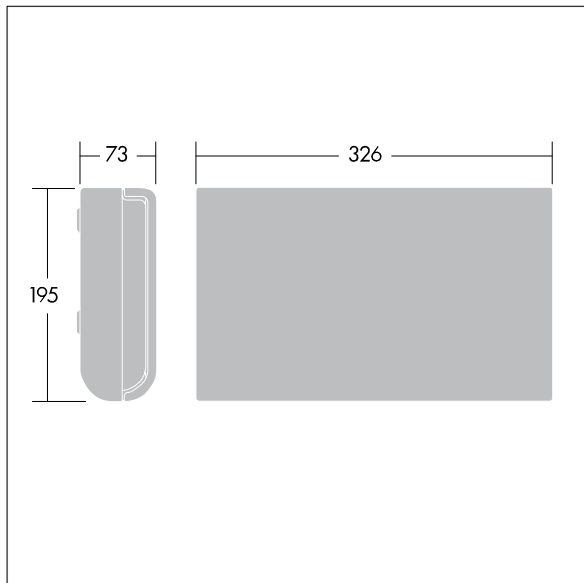

Voyager Sigma

96236787 VOYAGER SIGMA LEG ISO LEFT

THORN

CE 650°C T_a35

Designorientierte Rettungszeichenleuchte
mit wartungsarmer LED-Technologie

Selbstklebendes Piktogramm „Notausgang“ für Voyager
Sigma-Leuchten mit einer Sichtweite von 30 m.

TLG_VSIG_F_LT.jpg

TLG_VYSG_M_LD1.wmf

Die mit * gekennzeichneten Werte sind Bemessungswerte. Die Werte gelten, wenn nicht anders angegeben, für eine Umgebungstemperatur von 25°C.

Die Produkte von Thorn Lighting unterliegen einer kontinuierlichen Weiterentwicklung. Wir behalten uns vor, ohne weitere Publikation technische oder formale Änderungen an unseren Produkten vorzunehmen.