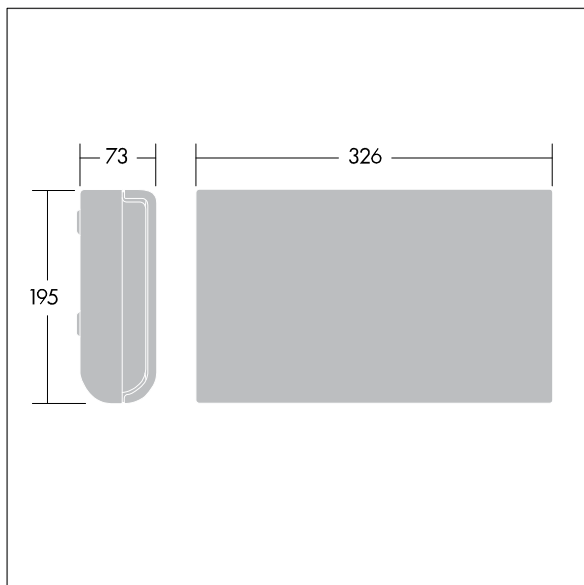

Voyager Sigma

96236786 VOYAGER SIGMA LEG ISO DOWN

THORN

CE 650°C T_a35

Designorientierte Rettungszeichenleuchte
mit wartungsarmer LED-Technologie

Selbstklebendes Piktogramm „Notausgang“ für Voyager
Sigma-Leuchten mit einer Sichtweite von 30 m.

TLG_VSIG_F_DN.jpg

TLG_VYSG_M_LD1.wmf

Die mit * gekennzeichneten Werte sind Bemessungswerte. Die Werte gelten, wenn nicht anders angegeben, für eine Umgebungstemperatur von 25°C.

Die Produkte von Thorn Lighting unterliegen einer kontinuierlichen Weiterentwicklung. Wir behalten uns vor, ohne weitere Publikation technische oder formale Änderungen an unseren Produkten vorzunehmen.