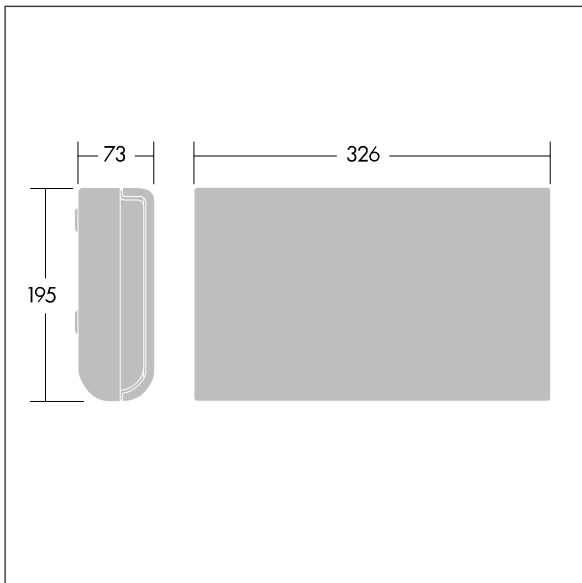

Voyager Sigma

96236785 VOYAGER SIGMA LEG ISO UP

THORN

CE 650°C T_a35

Designorientierte Rettungszeichenleuchte
mit wartungsarmer LED-Technologie

Selbstklebendes Piktogramm „Notausgang“ für Voyager
Sigma-Leuchten mit einer Sichtweite von 30 m.

TLG_VSIG_F_UP.jpg

TLG_VYSG_M_LD1.wmf

Die mit * gekennzeichneten Werte sind Bemessungswerte. Die Werte gelten, wenn nicht anders angegeben, für eine Umgebungstemperatur von 25°C.

Die Produkte von Thorn Lighting unterliegen einer kontinuierlichen Weiterentwicklung. Wir behalten uns vor, ohne weitere Publikation technische oder formale Änderungen an unseren Produkten vorzunehmen.