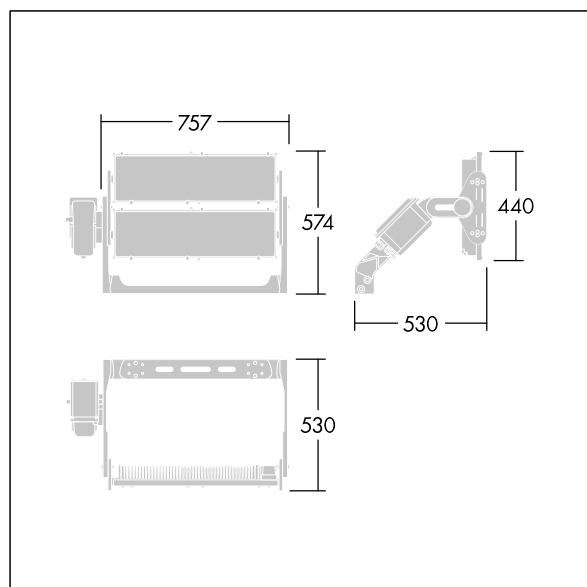

TLG_ALT5_M_V2.wmf

Dieses Produkt enthält Lichtquellen der Energieeffizienzklasse D.

Die mit * gekennzeichneten Werte sind Bemessungswerte. Thorn setzt bewährte und geprüfte Komponenten von führenden Lieferanten ein. Dennoch kann es bei einzelnen LEDs während ihrer Nennlebensdauer vereinzelt zu technologisch bedingten Ausfällen kommen. Laut internationalen Standards besteht für den Nominallichtstrom und die Anschlusslast eine Toleranz von $\pm 10\%$. Die Werte gelten, wenn nicht anders angegeben, für eine Umgebungstemperatur von 25°C.

Die Produkte von Thorn Lighting unterliegen einer kontinuierlichen Weiterentwicklung. Wir behalten uns vor, ohne weitere Publikation technische oder formale Änderungen an unseren Produkten vorzunehmen.

© Thorn Lighting