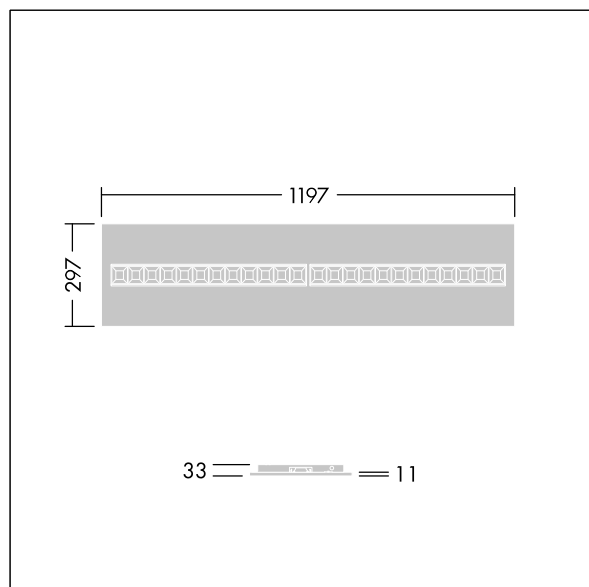

Omega Moduline

96636390 OMEGA M 3300-840 HFIX WHG 3X12

THORN

Omega Moduline

Dalle LED durable utilisant une source lumineuse LED modulaire remplaçable et un convertisseur, pour les bureaux et les espaces de formation. Chaque module LED complet peut être facilement remplacé sans outil et dispose d'un mécanisme d'encliquetage simple, ce qui permet de changer les modules LED en fin de vie ou de modifier la température ou le rendu des couleurs si nécessaire. La combinaison de cellules profondes et de lentilles primaires permet d'obtenir un éclairage de haute qualité avec une distribution uniforme de la lumière et un contrôle efficace de l'éblouissement à une luminosité très élevée des modules LED. Électronique, gradable DALI-2. Classe électrique II, IP20, Résistance aux impacts : IK03. Corps : blanc. Réflecteur de module LED Finition en blanc. De série, idéal pour un montage encastré dans les plafonds à éléments modulaires et, grâce aux accessoires, montage apparent ou suspendu également possible dans les plafonds dissimulés et en plaques de plâtre. Tous les accessoires doivent être commandés séparément. Durée de vie utile médiane: L90 50000 h à 25 °C. Indice min. de rendu des couleurs: 80 Livré avec LED 4 000 K.

TLG_OMGM_F_1200X300.jpg

Dimensions : 1197 x 297 x 33 mm
Puissance du luminaire: 22,3 W
Flux lumineux du luminaire: 3200 lm
Efficacité lumineuse du luminaire: 143 lm/W
Poids : 2,76 kg

TLG_OMGM_M_300X1200.wmf