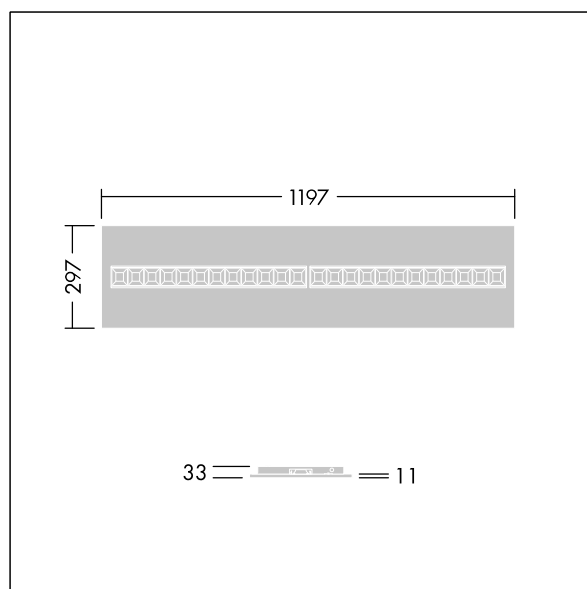

Omega Moduline

96636367 OMEGA M 4100-840 HF WHG 3X12

THORN

Omega Moduline

Dalle LED durable utilisant une source lumineuse LED modulaire remplaçable et un convertisseur, pour les bureaux et les espaces de formation. Chaque module LED complet peut être facilement remplacé sans outil et dispose d'un mécanisme d'encliquetage simple, ce qui permet de changer les modules LED en fin de vie ou de modifier la température ou le rendu des couleurs si nécessaire. La combinaison de cellules profondes et de lentilles primaires permet d'obtenir un éclairage de haute qualité avec une distribution uniforme de la lumière et un contrôle efficace de l'éblouissement à une luminosité très élevée des modules LED. Electronique, non gradable. Classe électrique II, IP20, Résistance aux impacts : IK03. Corps : blanc doux tôle d'acier. Réflecteur de module LED Finition en blanc. De série, idéal pour un montage encastré dans les plafonds à éléments modulaires et, grâce aux accessoires, montage apparent ou suspendu également possible dans les plafonds dissimulés et en plaques de plâtre. Tous les accessoires doivent être commandés séparément. Durée de vie utile médiane: L90 50000 h à 25 °C. Indice min. de rendu des couleurs: 80 Livré avec LED 4000 K.

TLG_OMGM_F_1200X300.jpg

Dimensions : 1197 x 297 x 33 mm
Puissance du luminaire: 29,1 W
Flux lumineux du luminaire: 4400 lm
Efficacité lumineuse du luminaire: 151 lm/W
Poids : 1,63 kg

TLG_OMGM_M_300X1200.wmf