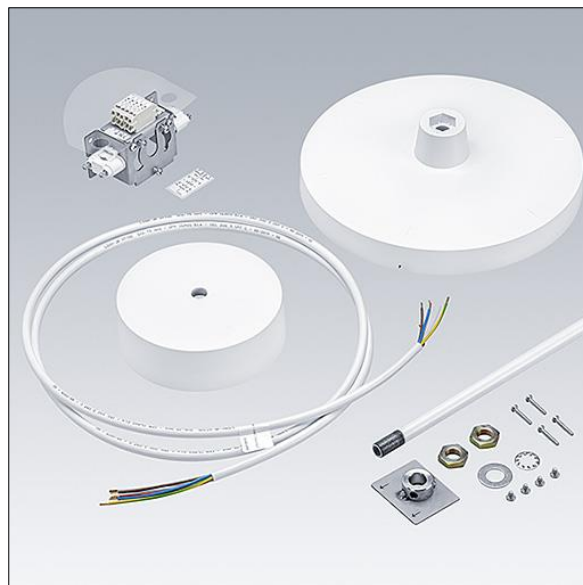

Novaline Style

96635682 NOVS S SUSP SET AP1 WH

THORN

Novaline Style

Suspension sur tige pour la gamme de produits NOVALINE Style. Accessoire pour taille S, consistant en un mât blanc de 1.000 mm de long, borne de raccordement, plaque de retenue avec couvercle blanc, rosace de plafond en plastique blanc et câble d'alimentation.

TLG_NOVS_F_SUSP_SET_AP_WH.jpg

Toutes les valeurs marquées d'un * sont des valeurs nominales. Sauf indication contraire, les valeurs sont applicables pour une température ambiante de 25 °C.

Les produits de Thorn Lighting sont perfectionnés en permanence. Nous nous réservons le droit d'apporter des modifications à nos produits sans autres publications.