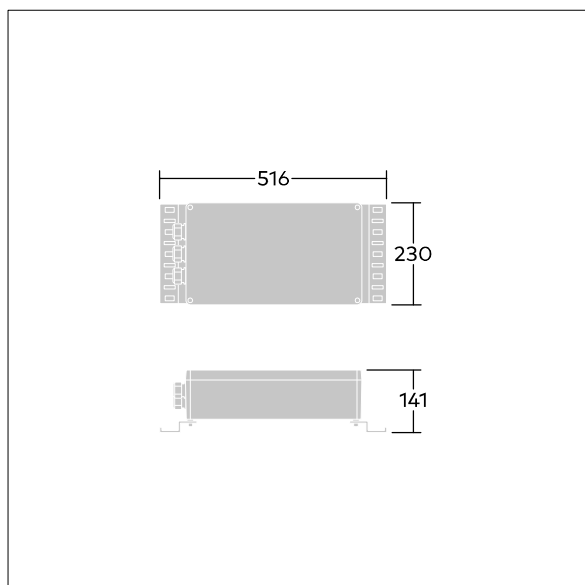

TLG_GTAL_F_GB_TOP.jpg

TLG_GTPR_M_GEARBOX_AL.wmf

Toutes les valeurs marquées d'un * sont des valeurs nominales. Sauf indication contraire, les valeurs sont applicables pour une température ambiante de 25 °C.