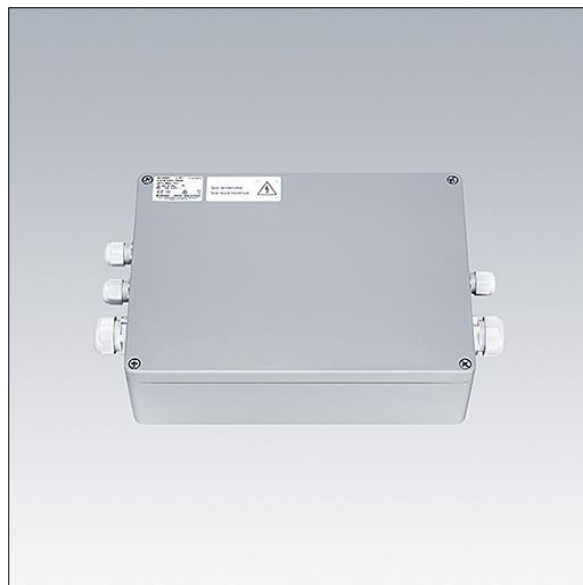

GTLED Pro gears aluminium

96670353 GP AB 2X135 DA HV-OUT1 70 W1,5 CL1

THORN

GTLED Pro gears aluminium

Appareillage en aluminium pour luminaires GTLED Pro.
2x135W Classe électrique I, alimentation : 220/240V, 50/60
Hz. Sortie : courant de transmission 700mA. Sortie 1 pré-
câblée 1.5m. Fonctionnalité DALI.

TLG_GTAL_F_GB_TOP.jpg

TLG_GTPR_M_GEARBOX_AL.wmf

Toutes les valeurs marquées d'un * sont des valeurs nominales. Sauf indication contraire, les valeurs sont applicables pour une température ambiante de 25 °C.