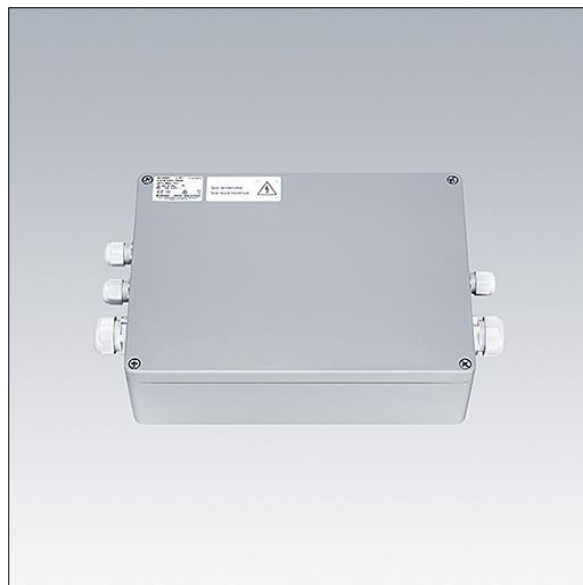

GTLED Pro gears aluminium

96670351 GP AB 2X135 DA LV-OUT1 105 W1,5 CL1

THORN

GTLED Pro gears aluminium

Appareillage en aluminium pour luminaires GTLED Pro.
2x135W Classe électrique I, alimentation : 220/240V, 50/60
Hz. Sortie : courant de transmission 1050 mA. Sortie 1 pré-
câblée 1.5m. Fonctionnalité DALI.

TLG_GTAL_F_GB_TOP.jpg

TLG_GTPR_M_GEARBOX_AL.wmf

Toutes les valeurs marquées d'un * sont des valeurs nominales. Sauf indication contraire, les valeurs sont applicables pour une température ambiante de 25 °C.