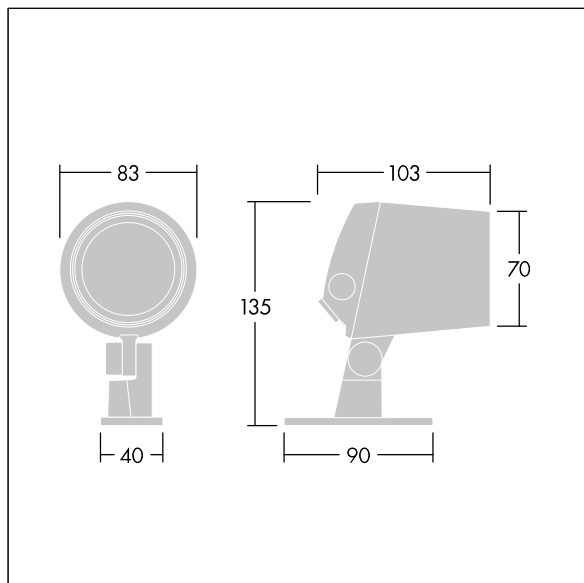

## Contrast

Projecteur architectural de taille Small Monté sur étrier avec LED alimentées en 500mA et un faisceau medium. Driver, Flux fixe. Pré-câblé. Classe électrique II, IP66, IK08. Corps : aluminium (EN AC-44300) fonderie, thermopoudré, texturé gris anthracite 900 sablé. Compatible avec les environnements côtiers. Fermeture : verre plat trempé, ép. 5 mm. Joint : EPDM. Visserie : acier inox avec traitement GEOMET® 500. Livré avec LED 3 000 K

Dimensions : Ø83 x 103 mm

Puissance du luminaire: 8 W

Flux lumineux du luminaire: 376 lm

Efficacité lumineuse du luminaire: 47 lm/W

Poids : 0,91 kg

TLG\_CON3\_F\_XS.jpg

TLG\_CONL\_M\_4L.wmf

Ce produit contient une source lumineuse de classe d'efficacité énergétique F.