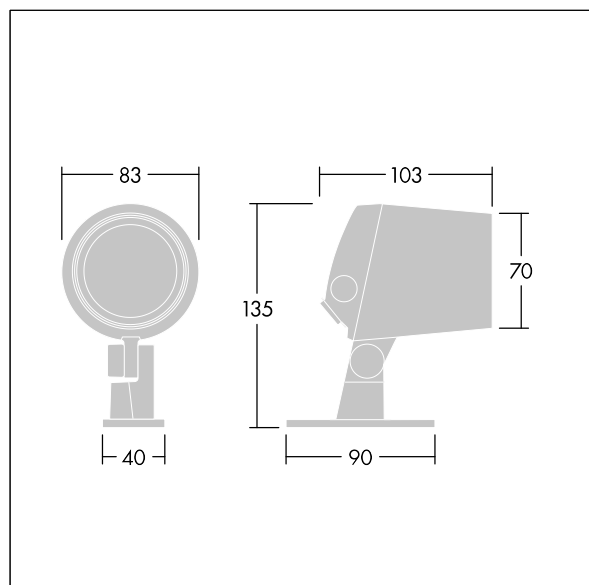

96633688 CONT3 4L50-822 MB HF ANT

ISO 9223 C5		IP66	IK08				T _a -20 +35
----------------	---	------	------	---	---	---	---------------------------

Contrast

Projecteur architectural de taille Small Monté sur étrier avec LED alimentées en 500mA et un faisceau medium. Driver, Flux fixe. Pré-câblé. Classe électrique II, IP66, IK08. Corps : aluminium (EN AC-44300) fonderie, thermopoudré, texturé gris anthracite 900 sablé. Compatible avec les environnements côtiers. Fermeture : verre plat trempé, ép. 5 mm. Joint : EPDM. Visserie : acier inox avec traitement GEOMET® 500. Livré avec LED 2 200 K

Dimensions : Ø83 x 103 mm
 Puissance du luminaire: 8 W
 Flux lumineux du luminaire: 299 lm
 Efficacité lumineuse du luminaire: 37 lm/W
 Poids : 0,91 kg

TLG_CON3_F_XS.jpg

TLG_CONL_M_4L.wmf

Ce produit contient une source lumineuse de classe d'efficacité énergétique G.