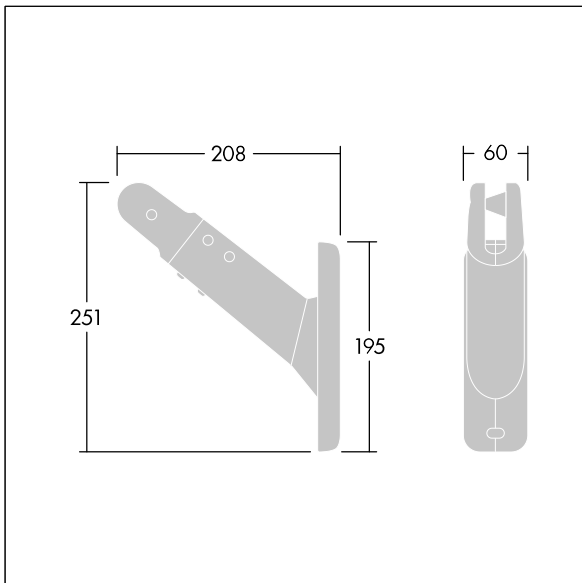

TLG_CONL_M_PMI.wmf