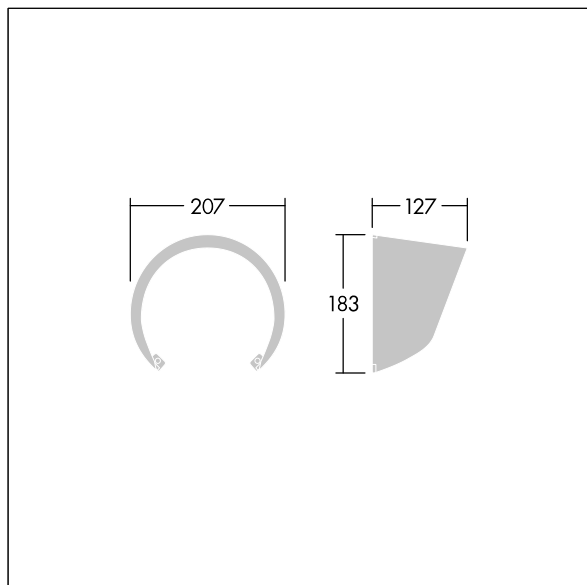

Contrast

96633476 CONT3 12L VISOR BK

THORN

ISO 9223
C5

Contrast

Visière pour contrôler les éblouissements. À monter directement sur l'avant d'un luminaire Contrast Medium. Peut être combiné à un diffuseur de faisceau. Best resistance against corrosion. Compatible with seaside installation.

TLG_CON3_F_S_ACCESS_VISOR.jpg

TLG_CONL_M_12LVS.wmf

Toutes les valeurs marquées d'un * sont des valeurs nominales. Sauf indication contraire, les valeurs sont applicables pour une température ambiante de 25 °C.