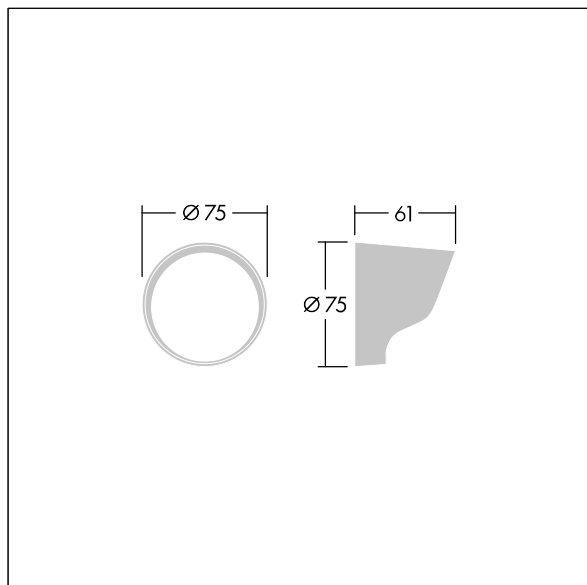

TLG_CONL_M_4LVS.wmf

Toutes les valeurs marquées d'un * sont des valeurs nominales. Sauf indication contraire, les valeurs sont applicables pour une température ambiante de 25 °C.

Les produits de Thorn Lighting sont perfectionnés en permanence. Nous nous réservons le droit d'apporter des modifications à nos produits sans autres publications.

© Thorn Lighting