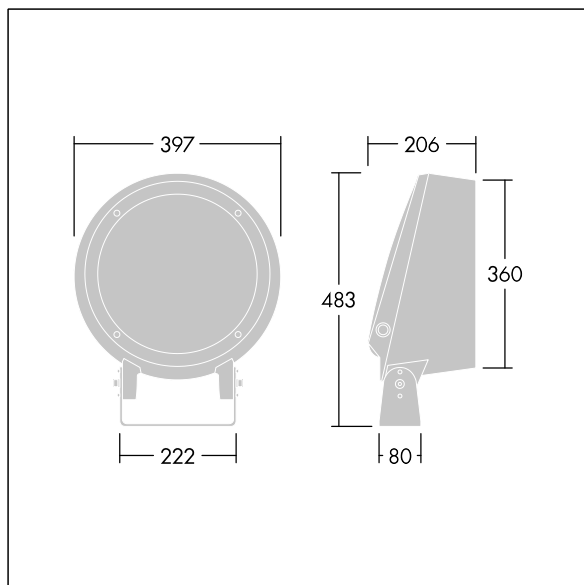

TLG_CONL_M_36-52L.wmf

Ce produit contient une source lumineuse de classe d'efficacité énergétique D.

Toutes les valeurs marquées d'un * sont des valeurs nominales. Thorn utilise des composants testés et éprouvés, en provenance des meilleurs fournisseurs. Dans certains cas isolés, il se peut qu'il y ait des pannes de nature technologique au niveau des LED individuels, pendant le cycle de vie nominal du produit. Les normes internationales fixent la tolérance du flux initial et de la charge associée à $\pm 10\%$. Sauf indication contraire, les valeurs sont applicables pour une température ambiante de 25 °C.

Les produits de Thorn Lighting sont perfectionnés en permanence. Nous nous réservons le droit d'apporter des modifications à nos produits sans autres publications.
© Thorn Lighting