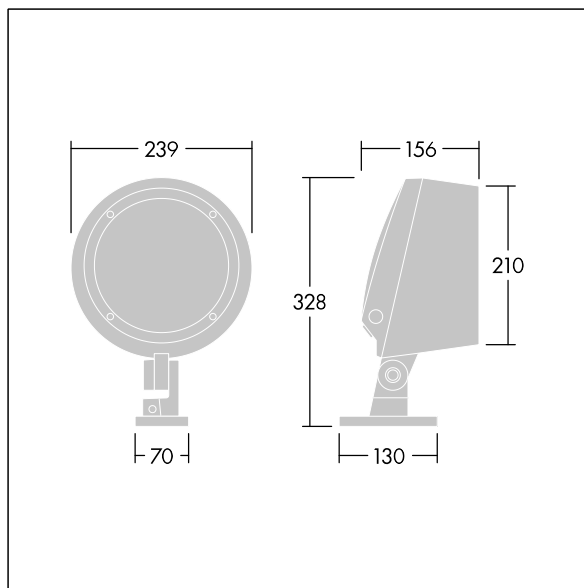

TLG_CONL_M_12L.wmf

Ce produit contient une source lumineuse de classe d'efficacité énergétique D.

Toutes les valeurs marquées d'un * sont des valeurs nominales. Thorn utilise des composants testés et éprouvés, en provenance des meilleurs fournisseurs. Dans certains cas isolés, il se peut qu'il y ait des pannes de nature technologique au niveau des LED individuels, pendant le cycle de vie nominal du produit. Les normes internationales fixent la tolérance du flux initial et de la charge associée à ± 10 %. Sauf indication contraire, les valeurs sont applicables pour une température ambiante de 25 °C.

Les produits de Thorn Lighting sont perfectionnés en permanence. Nous nous réservons le droit d'apporter des modifications à nos produits sans autres publications.

© Thorn Lighting