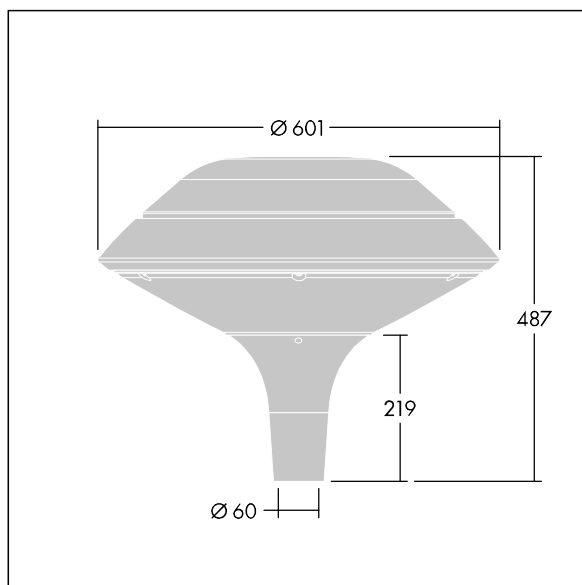

### Plurio

Plurio Indirekt: Eine dekorative LED-Leuchte zur Mastaufsatzmontage. Lichtverteilung: radial symmetrisch. LED-Treiber mit 24 LEDs, betrieben bei 700mA. Schutzklasse I, IP66, IK08. Sockel: Aluminium, gegossen, pulverbeschichtet in THORN DUNKELGRAU, strukturiert, (ähnlich DB 703 / AKZO 900). Leuchtengehäuse: flachform, Aluminium, texturiert in THORN DUNKELGRAU, strukturiert, (ähnlich DB 703 / AKZO 900). Diffusor: Polycarbonat (PC), klar, UV-stabilisiert, mit Blendschutzprismen. Indirekte, auf dem Reflektor basierende Optik. Ausgestattet mit 50% Leistungsreduktionsschaltung, aktiviert 3 Std. vor und 5 Std. nach einer berechneten Mitternacht. Kann bei der Installation mit einem leicht zugänglichen internen Schalter bzw. Kabel-Klemme deaktiviert werden. Inklusive LED-Modul mit 4000K. Mastaufsatzmontage auf Ø60mm Mastzopf

Streulichtemissionen von unter 1 %.

Abmessungen: Ø601 x 487 mm

Leuchten Leistung: 51 W

Leuchten Lichtstrom: 5907 lm

Leuchten Lichtausbeute: 116 lm/W

Gewicht: 11 kg

Windangriffsfläche: 0.167 m<sup>2</sup>

TLG\_PLRL\_F\_IFC\_ANT.jpg