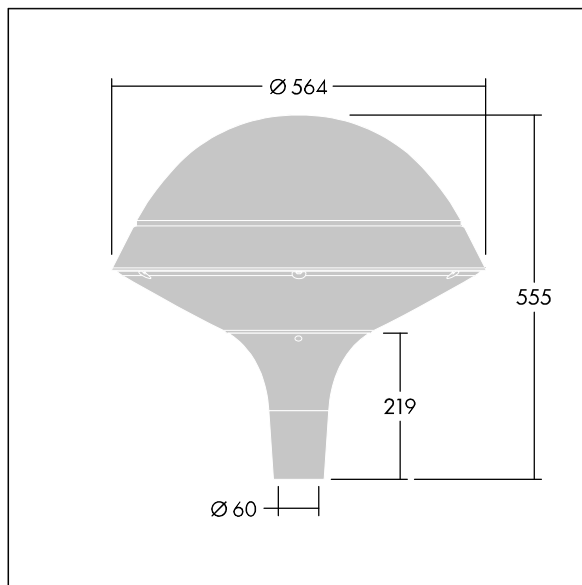

Plurio

Plurio Indirekt: Eine dekorative LED-Leuchte zur Mastaufsatzmontage. Lichtverteilung: radial symmetrisch. LED-Treiber mit 24 LEDs, betrieben bei 350mA. Schutzklasse II, IP66, IK08. Sockel: Aluminium, gegossen, pulverbeschichtet in THORN DUNKELGRAU, strukturiert, (ähnlich DB 703 / AKZO 900). Leuchtengehäuse: rundform, Aluminium, texturiert in THORN DUNKELGRAU, strukturiert, (ähnlich DB 703 / AKZO 900). Diffusor: Polycarbonat (PC), klar, UV-stabilisiert, mit Blendschutzprismen. Indirekte, auf dem Reflektor basierende Optik. Ausgestattet mit 50% Leistungsreduktionsschaltung, aktiviert 3 Std. vor und 5 Std. nach einer berechneten Mitternacht. Kann bei der Installation mit einem leicht zugänglichen internen Schalter bzw. Kabel-Klemme deaktiviert werden. Inklusive LED-Modul mit 4000K. Mastaufsatzmontage auf Ø60mm Mastzopf

Streulichtemissionen von unter 1 %.

Abmessungen: Ø564 x 555 mm
 Leuchten Leistung: 26 W
 Leuchten Lichtstrom: 3261 lm
 Leuchten Lichtausbeute: 125 lm/W
 Gewicht: 9,5 kg
 Windangriffsfläche: 0.191 m²

TLG_PLRL_F_IRC_ANT.jpg

TLG_PLRL_M_IRC_T60.wmf

Dieses Produkt enthält eine Lichtquelle der Energieeffizienzklasse D.

Die mit * gekennzeichneten Werte sind Bemessungswerte. Thorn setzt bewährte und geprüfte Komponenten von führenden Lieferanten ein. Dennoch kann es bei einzelnen LEDs während ihrer Nennlebensdauer vereinzelt zu technologisch bedingten Ausfällen kommen. Laut internationalen Standards besteht für den Nominallichtstrom und die Anschlusslast eine Toleranz von ± 10 %. Die Werte gelten, wenn nicht anders angegeben, für eine Umgebungstemperatur von 25°C.