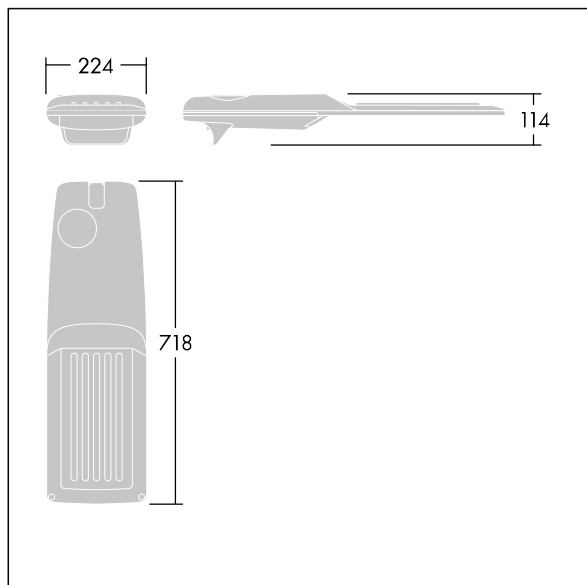

Isaro Pro

Lanterne d'éclairage routier LED moderne (Medium) avec 72 LED alimentées en 700mA avec une optique Rue large. Programmable Driver. Classe électrique II, IP66, IK09.
 Corps : aluminium (EN AC-44300) fonderie, thermopoudré gris anthracite 900 sablé texturé. Emmanchement : aluminium (EN AC-44300), fonderie thermopoudré texturé gris anthracite 900 sablé. Fermeture : verre ép. 5 mm.
 Visserie : Acier inox. Livré avec un adaptateur d'emmanchement Ø 60 mm qui convient pour montage top (inclinaison 0°/5°/10°/15°/20°) ou latéral (inclinaison -15°/-10°/-5°/0°/5°/10°/15°). Equipé d'un 50% circuit de réduction de puissance, qui entre en vigueur 3 heures avant et 5 heures après un minuit calculé. Il peut être désactivé à l'installation avec un interrupteur interne facilement accessible. Livré avec LED 4 000 K. Protection contre les surtensions : 10 kV en mode commun single pulse et 8 kV en mode commun multipulse; 6 kV en mode différentiel multipulse. Si un système DALI est connecté: 6 kV en mode mode commun et mode différentiel multipulse.

TLG_ISRP_F_M_PDB_ANT.jpg

Dimensions : 718 x 224 x 114 mm
 Puissance du luminaire: 149,3 W
 Flux lumineux du luminaire: 22641 lm
 Efficacité lumineuse du luminaire: 152 lm/W
 Poids : 7,7 kg
 Scx : 0.066 m²