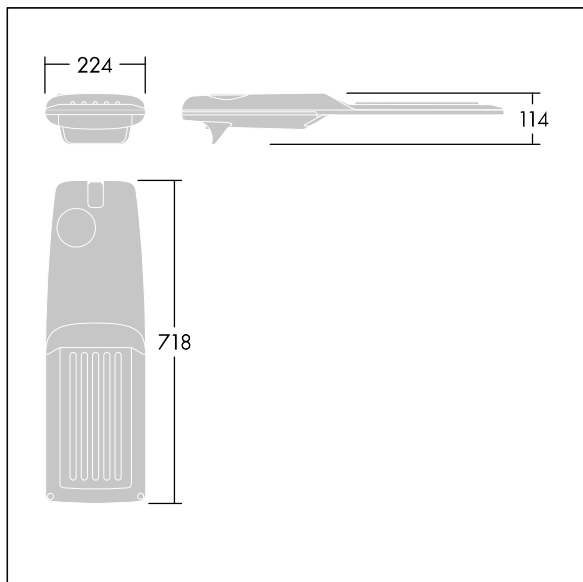

Isaro Pro

Eine hochmoderne LED-Straßenleuchte (Midi) mit 72 LEDs, betrieben mit 500mA. Optik: Extrem breite Anliegerstraße. Programmierbar LED-Treiber. Schutzklasse II, IP66, IK09. Gehäuse: druckguss Aluminium (EN AC-44300), THORN DUNKELGRAU, strukturiert, (ähnlich DB 703 / AKZO 900) pulverbeschichtet, texturiert. Mastadapter: druckguss Aluminium (EN AC-44300), THORN DUNKELGRAU, strukturiert, (ähnlich DB 703 / AKZO 900) pulverbeschichtet, texturiert. Abdeckung: Glas, 5 mm dick. Befestigungen: Edelstahl. Lieferung mit Mastadapter (Ø 60 mm), der zur Mastaufsatzmontage (0°/5°/10°/15°/20° Neigung) oder Mastansatzmontage (-15°/-10°/-5°/0°/5°/10°/15° Neigung) verwendet werden kann. Ausgestattet mit 50% Leistungsreduktionsschaltung, aktiviert 3 Std. vor und 5 Std. nach einer berechneten Mitternacht. Kann bei der Installation mit einem leicht zugänglichen internen Schalter bzw. Kabel-Klemme deaktiviert werden. Inklusive LED-Modul mit 4000K. Überspannungsschutz: 10 kV Einzelimpuls Gleichtakt und 8 kV Multipuls Gleichtakt und 6 kV Multipuls Differentialtakt. Falls permanent ein DALI-System angeschlossen ist: 6 kV Multipuls Gleich- und Differentialtakt.

TLG_ISRP_F_M_PDB_ANT.jpg

Abmessungen: 718 x 224 x 114 mm
 Leuchten Leistung: 106,1 W
 Leuchten Lichtstrom: 16747 lm
 Leuchten Lichtausbeute: 158 lm/W
 Gewicht: 7,7 kg
 Windangriffsfläche: 0.066 m²

TLG_ISRP_M_LD2.wmf