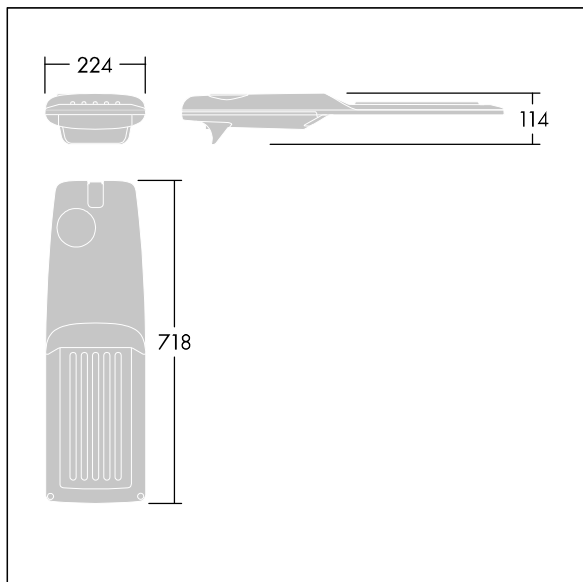

Isaro Pro

THORN

92904799 IP 72L50-740 EWS M BS 3550 CL2 M60 ANT

Isaro Pro

Eine hochmoderne LED-Straßenleuchte (Midi) mit 72 LEDs, betrieben mit 500mA. Optik: Extrem breite Anliegerstraße. Programmierbar LED-Treiber. Schutzklasse II, IP66, IK09. Gehäuse: druckguss Aluminium (EN AC-44300), THORN DUNKELGRAU, strukturiert, (ähnlich DB 703 / AKZO 900) pulverbeschichtet, texturiert. Mastadapter: druckguss Aluminium (EN AC-44300), THORN DUNKELGRAU, strukturiert, (ähnlich DB 703 / AKZO 900) pulverbeschichtet, texturiert. Abdeckung: Glas, 5 mm dick. Befestigungen: Edelstahl. Lieferung mit Mastadapter (Ø 60 mm), der zur Mastaufsatzmontage (0°/5°/10°/15°/20° Neigung) oder Mastansatzmontage (-15°/-10°/-5°/0°/5°/10°/15° Neigung) verwendet werden kann. Ausgestattet mit 50% Leistungsreduktionsschaltung, aktiviert 3 Std. vor und 5 Std. nach einer berechneten Mitternacht. Kann bei der Installation mit einem leicht zugänglichen internen Schalter bzw. Kabel-Klemme deaktiviert werden. Inklusive LED-Modul mit 4000K. Überspannungsschutz: 10 kV Einzelimpuls Gleichtakt und 8 kV Multipuls Gleichtakt und 6 kV Multipuls Differentialtakt. Falls permanent ein DALI-System angeschlossen ist: 6 kV Multipuls Gleich- und Differentialtakt.

TLG_ISRP_F_M_PDB_ANT.jpg

Abmessungen: 718 x 224 x 114 mm
Leuchten Leistung: 106,1 W
Leuchten Lichtstrom: 16747 lm
Leuchten Lichtausbeute: 158 lm/W
Gewicht: 7,7 kg
Windangriffsfläche: 0.066 m²

TLG_ISRP_M_LD2.wmf