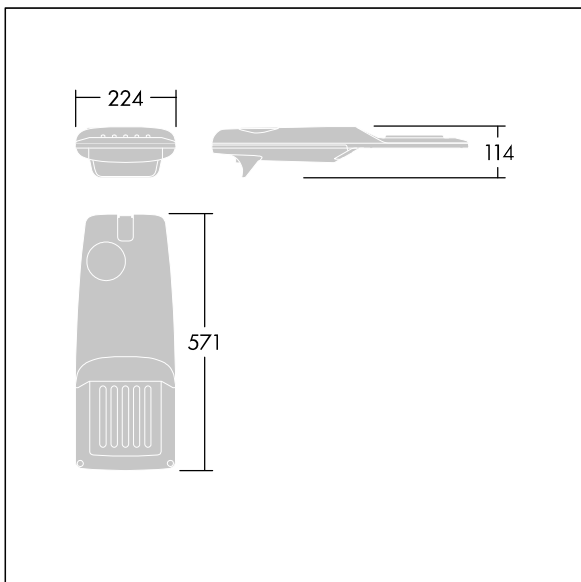

Isaro Pro

THORN

96275978 IP 24L35-740 WR M BS 3550 CL2 T76F ->

Isaro Pro

Eine hochmoderne LED-Straßenleuchte (Mini) mit 24 LEDs, betrieben mit 350mA. Optik: Breite Straße. Programmierbar LED-Treiber. Schutzklasse II, IP66, IK09. Gehäuse: druckguss Aluminium (EN AC-44300), THORN DUNKELGRAU, strukturiert, (ähnlich DB 703 / AKZO 900) pulverbeschichtet, texturiert. Mastadapter: druckguss Aluminium (EN AC-44300), THORN DUNKELGRAU, strukturiert, (ähnlich DB 703 / AKZO 900) pulverbeschichtet. Abdeckung: Glas, 5 mm dick. Befestigungen: Edelstahl. Lieferung komplett mit vormontiertem Mastadapter (Ø 76 mm) für Mastaufsatzmontage, 5° Neigung. Ausgestattet mit 50% Leistungsreduktionsschaltung, aktiviert 3 Std. vor und 5 Std. nach einer berechneten Mitternacht. Kann bei der Installation mit einem leicht zugänglichen internen Schalter bzw. Kabelklemme deaktiviert werden. Mit 8m Kabel vorverdrahtet. Inklusive LED-Modul mit 4000K. Überspannungsschutz: 10 kV Einzelimpuls Gleichtakt und 8 kV Multipuls Gleichtakt und 6 kV Multipuls Differentialtakt. Falls permanent ein DALI-System angeschlossen ist: 6 kV Multipuls Gleich- und Differentialtakt.

TLG_ISRP_F_PDB_ANT.jpg

Abmessungen: 571 x 224 x 114 mm
Leuchten Leistung: 25,7 W
Leuchten Lichtstrom: 4288 lm
Leuchten Lichtausbeute: 167 lm/W
Gewicht: 6,49 kg
Windangriffsfläche: 0.05 m²

TLG_ISRP_M_LD1.wmf