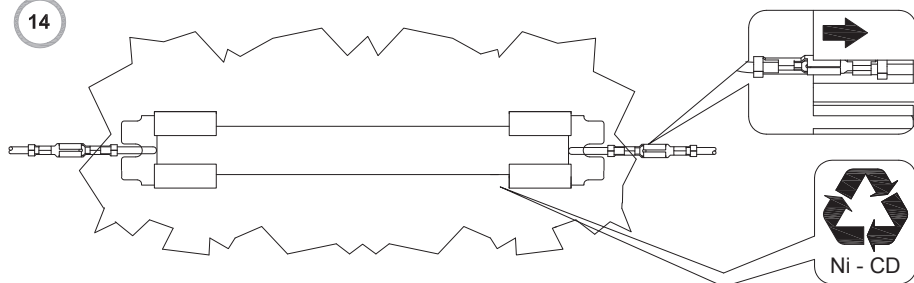

THORN

Omega C HF E3

    **IP20 Ø300/Ø400/Ø500**

[CZ] Montážní návod
[DE] Montageanleitung
[DK] Monteringsvejledning
[EE] Paigaldusjuhend
[FI] Asennusohje
[FR] Notice de montage
[HU] Szerelési útmutató
[IT] Istruzioni di montaggio

[LT] Montavimo instrukcijos
[LV] Instalācijas instrukcija
[NO] Monteringsanvisning
[PL] Instrukcja montażu
[RU] Инструкция по монтажу
[SE] Installationsanvisning
[UK] Installation instructions

12

13

14

< 3h