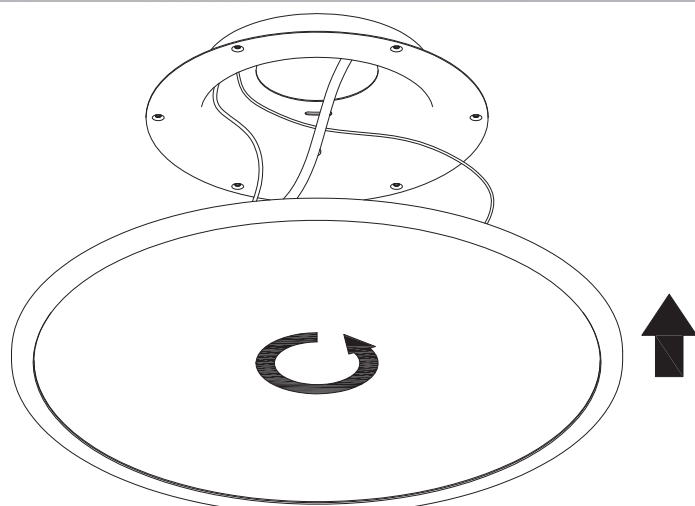

THORN

Omega C HF E3

IP20 Ø300/Ø400/Ø500

[CZ] Montážní návod
[DE] Montageanleitung
[DK] Monteringsvejledning
[EE] Paigaldusjuhend
[FI] Asennusohje
[FR] Notice de montage
[HU] Szerelési útmutató
[IT] Istruzioni di montaggio

[LT] Montavimo instrukcijos
[LV] Instalācijas instrukcija
[NO] Monteringsanvisning
[PL] Instrukcja montażu
[RU] Инструкция по монтажу
[SE] Installationsanvisning
[UK] Installation instructions

12

13

14

< 3h