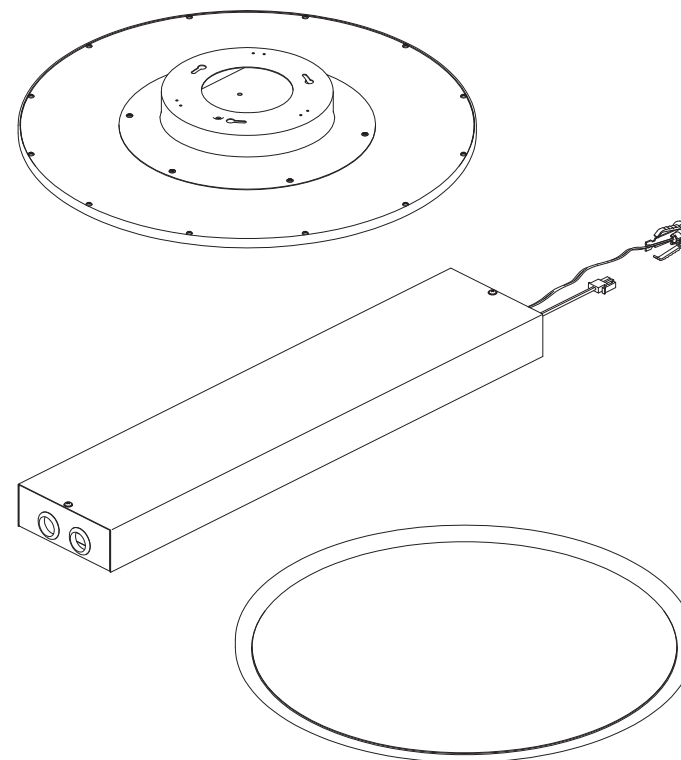

THORN

Omega C HF E3

    **IP20 Ø300/Ø400/Ø500**

[CZ] Montážní návod
[DE] Montageanleitung
[DK] Monteringsvejledning
[EE] Paigaldusjuhend
[FI] Asennusohje
[FR] Notice de montage
[HU] Szerelési útmutató
[IT] Istruzioni di montaggio