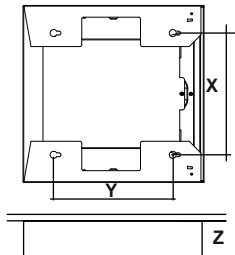

5

SAP Code	X	Y	Z	
96634437	207.2mm	202.7mm	80mm	1.15 kg

96406814 PA

THORN

Omega Pro2 300x300 HF/HFIX/BC

DE Leuchte darf nicht mit
Wärmedämmung
abgedeckt werden.

GB Luminaire not suitable for
covering with thermally
insulating material.