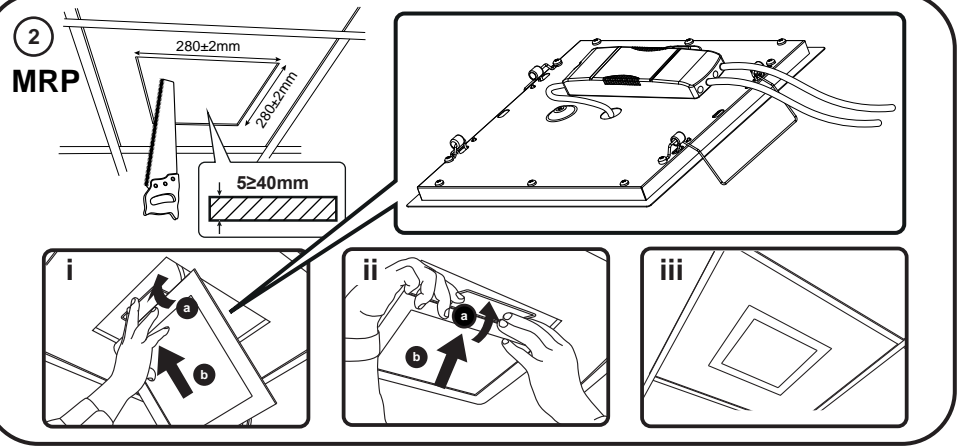

1 HF/HFIX ?

BC ?

2

MRP

3

4

MSF