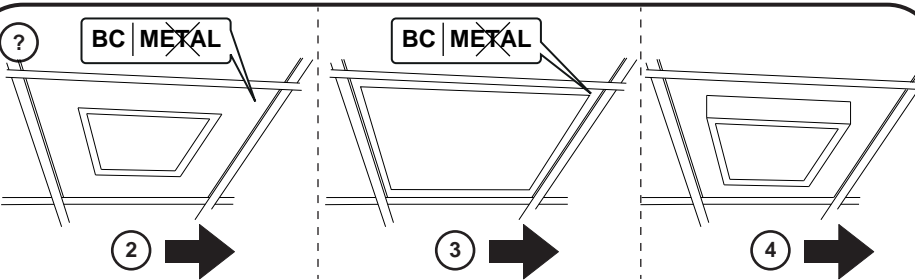

1 HF/HFIX ?

BC ?

2

MRP

3

4

MSF