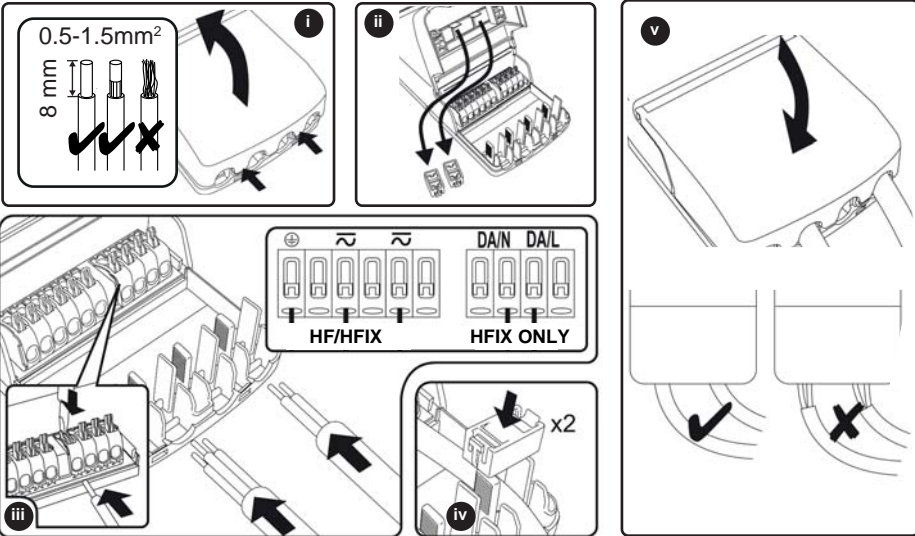

1 HF/HFIX ?

BC ?

2

MRP

3

4

MSF