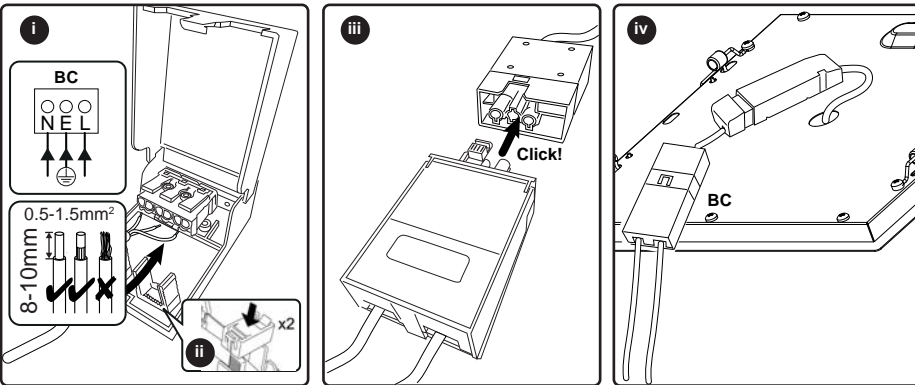

1 HF/HFIX ?

BC ?

2

MRP

3

4

MSF