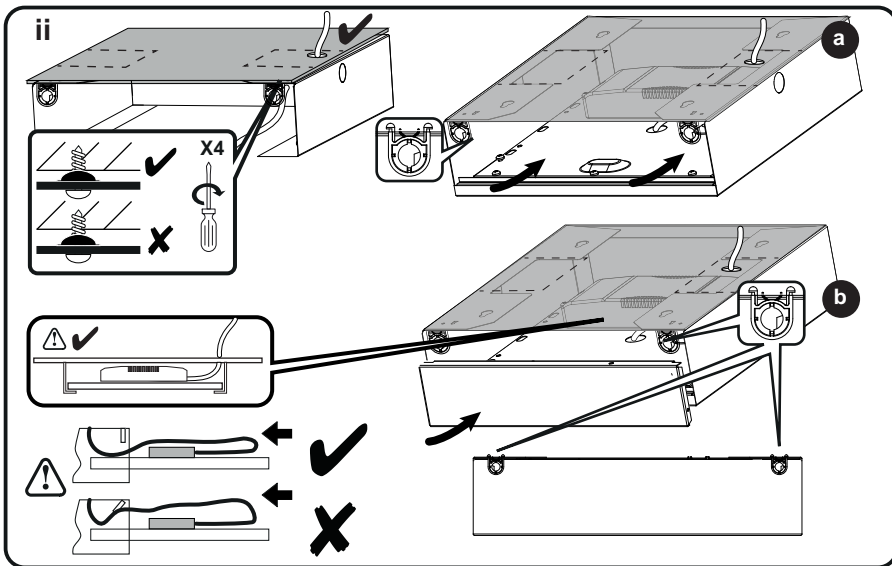

5

SAP Code	X	Y	Z	
96634437	207.2mm	202.7mm	80mm	1.15 kg

96406814 PA

THORN

Omega Pro2 300x300 HF/HFIX/BC

DE Leuchte darf nicht mit
Wärmedämmung
abgedeckt werden.

GB Luminaire not suitable for
covering with thermally
insulating material.