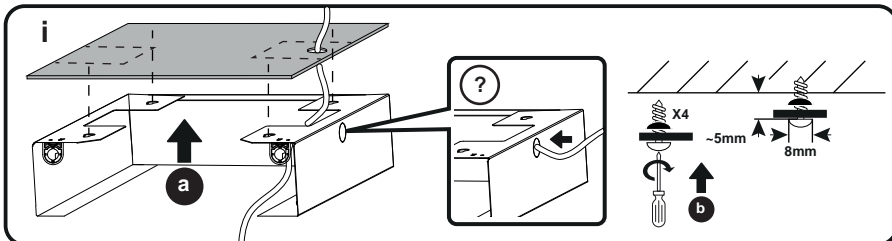

5

SAP Code	X	Y	Z	
96634437	207.2mm	202.7mm	80mm	1.15 kg

96406814 PA

THORN

Omega Pro2 300x300 HF/HFIX/BC

DE Leuchte darf nicht mit
Wärmedämmung
abgedeckt werden.

GB Luminaire not suitable for
covering with thermally
insulating material.