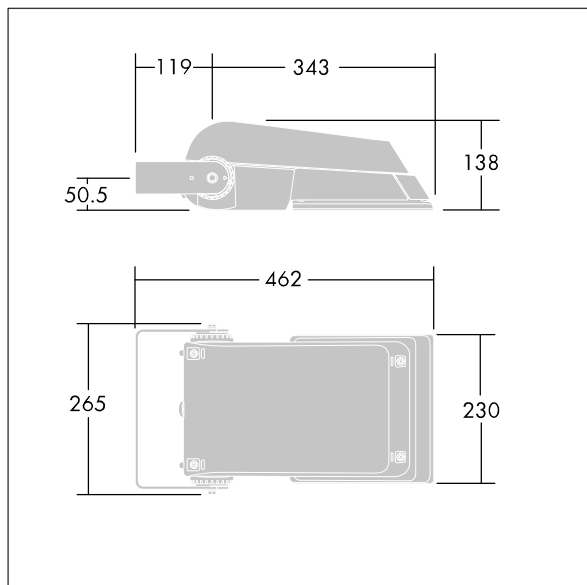

Areaflood Pro

96644807 AFP S 36L50-740 EWR BPS CLO CL2

THORN

Areaflood Pro

Kompakter LED-Universalstrahler. Gehäuse: Mini.
Vorschaltgerät: LED-Konverter konfiguriert für Leistungsreduktion, aktiviert 3 Std. vor und 5 Std. nach einer berechneten Mitternacht für 36 LEDs bei 500mA.
Lichtverteilung: Extrem breite Straße. IP66, IK08, Schutzklasse II. Gehäuse: Aluminiumdruckguss (EN AC-46000), THORN HELLGRAU, strukturiert, (ähnlich RAL 9006 / AKZO 150) lackiert. Abdeckung: Glas, gehärtet, 4 mm stark. Auswechselbarer Befestigungsbügel enthalten, separat erhältlich: Mastzopf zur optionalen Mastaufsatzmontage. Treiber für konstante Leuchtleistung programmiert. Inklusive LED-Modul mit 4000K.

Abmessungen: 462 x 265 x 139 mm
Gesamtleistung: 55 W
Leuchten Lichtstrom: 6967 lm
Leuchten Lichtausbeute: 127 lm/W
Gewicht: 6,24 kg
Windangriffsfläche: 0.05 m²

TLG_AFLP_F_SMALLPDB.jpg

TLG_AFLP_M_SML.wmf