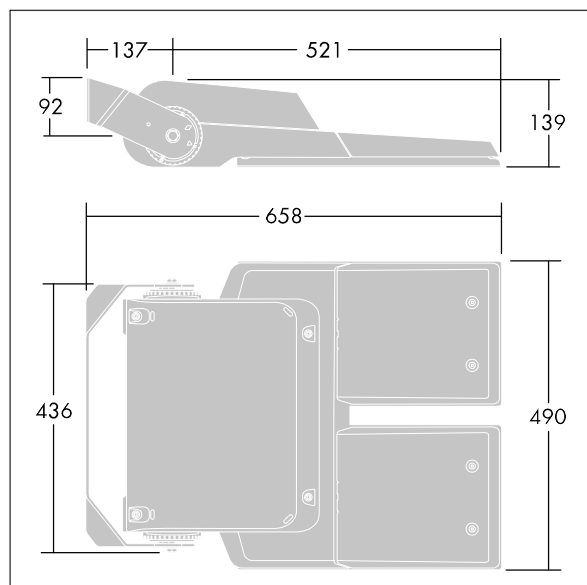

Abmessungen: 658 x 490 x 139 mm

Gesamtleistung: 179 W

Leuchten Lichtstrom: 23736 lm

Leuchten Lichtausbeute: 133 lm/W

Gewicht: 18,45 kg

Windangriffsfläche: 0.073 m<sup>2</sup>

TLG\_AFLP\_F\_LARGE.PDB.jpg

TLG\_AFLP\_M\_LGE.wmf