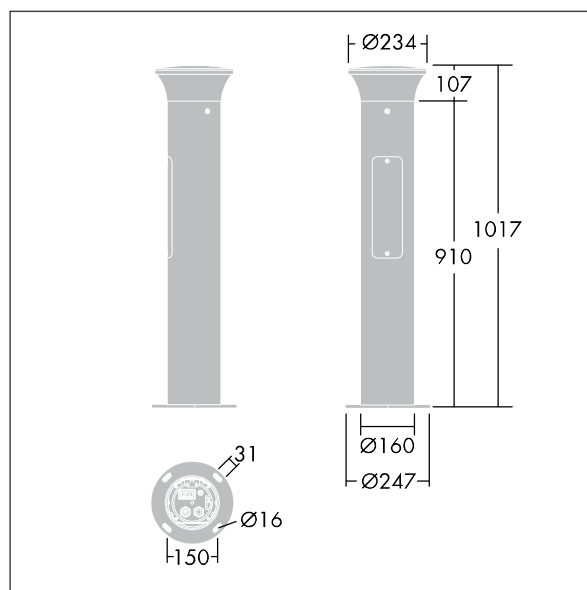

Thor Pollerleuchte

THORN

96273307 THOR B S 10L35 MAS 740 RGB ASY CL1 MPL

IP66 IK10   T_a25

Thor Pollerleuchte

Elegante, vandalensichere Pollerleuchte, engstrahlend, asymmetrisch, mit leistungsstarker Optik. Elektronisches, nicht dimmbares Betriebsgerät. IP66, Schutzklasse I. Mast und Sockel: Aluminium (EW AW 6060). Leuchtdach: Aluminiumdruckguss (EN AC 47100). Diffuser: Polycarbonat (PC) klar, UV-stabilisiert. Vorschaltgerätebox: Polycarbonat (PC). Farbe von Leuchtengehäuse und Mast: Aluminiumpulverbeschichtet THORN DUNKELGRAU, Strukturiert, (ähnlich DB 703/AKZO900). RGB: Wahl der Farbe des dekorativen LED-Bandes im Leuchtenkopf, einfach durch Revisionsklappe. Integrierter Bewegungsmelder zum Ein-/Ausschalten. Montagefertige, vorverdrahtete Leuchte. Verteilerbox ist erforderlich und separat zu bestellen. Inklusive LED-Modul mit 4000K.

Flanschmontage: 4 x Ankerbolzen M14 (separat zu bestellen), Montageabstand: 150mm

Abmessungen: 160 x 160 x 1017 mm
Gesamtleistung: 13 W
Gewicht: 7,7 kg

TLG_ADLB_F_SLIMB.jpg

TLG_ADLB_M_SLIM.wmf

Die mit * gekennzeichneten Werte sind Bemessungswerte. Thorn setzt bewährte und geprüfte Komponenten von führenden Lieferanten ein. Dennoch kann es bei einzelnen LEDs während ihrer Nennlebensdauer vereinzelt zu technologisch bedingten Ausfällen kommen. Laut internationalen Standards besteht für den Nominallichtstrom und die Anschlusslast eine Toleranz von $\pm 10\%$. Für die Farbtemperatur besteht eine Toleranz von ± 150 Kelvin des Nominalwerts. Die Werte gelten, wenn nicht anders angegeben, für eine Umgebungstemperatur von 25°C .