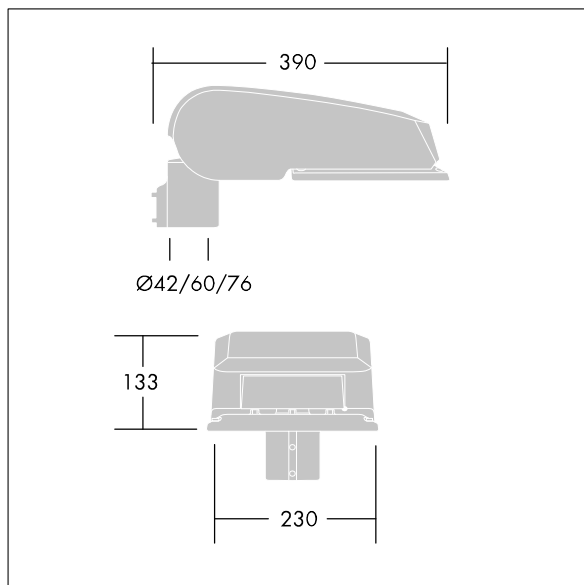

## CiviTEQ

LED-Straßenleuchte, Mini, mit 24 LEDs, betrieben mit 700mA, Optik: Extrem breite Straße. 4DIM LED-Treiber, nicht dimmbares Betriebsgerät. Schutzklasse II, IP66, IK08. Gehäuse: Aluminiumdruckguss, THORN HELLGRAU, (ähnlich RAL 9006) pulverbeschichtet. Abdeckung: Glas, flach, gehärtet. Schrauben: Edelstahl, Ecolubric®-behandelt. Lieferung mit Mastadapter (Ø 60 mm), der zur Mastaufsatzmontage (0°/5°/10° Neigung) oder Mastansatzmontage (-20°/-15°/-10°/-5°/0° Neigung) verwendet werden kann. Ausgestattet mit Leistungsreduktionsschaltung, aktiviert 3 Std. vor und 5 Std. nach einer berechneten Mitternacht. Kann bei der Installation mit einem leicht zugänglichen internen Schalter bzw. Kabelklemme deaktiviert werden. Inklusive LED-Modul mit 4000K.

Abmessungen: 390 x 230 x 133 mm  
 Gesamtleistung: 52 W  
 Leuchten Lichtstrom: 6266 lm  
 Leuchten Lichtausbeute: 121 lm/W  
 Gewicht: 5,7 kg  
 Windangriffsfläche: 0.077 m<sup>2</sup>

TLG\_CTEQ\_F\_SMTP36LEDPDB.jpg