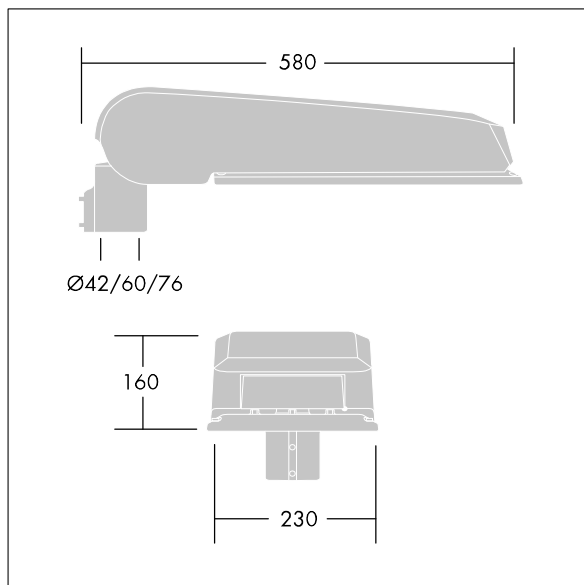

CiviTEQ

LED-Straßenleuchte, Maxi, mit 48 LEDs, betrieben mit 700mA, Optik: Anliegerstraße, Komfort. 4DIM LED-Treiber, nicht dimmbares Betriebsgerät. Schutzklasse II, IP66, IK08. Gehäuse: Aluminiumdruckguss, THORN HELLGRAU, (ähnlich RAL 9006) pulverbeschichtet. Abdeckung: Glas, flach, gehärtet. Schrauben: Edelstahl, Ecolubric®-behandelt. Lieferung mit Mastadapter (Ø 60 mm), der zur Mastaufsatzmontage (0°/5°/10° Neigung) oder Mastansatzmontage (-20°/-15°/-10°/-5°/0° Neigung) verwendet werden kann. Ausgestattet mit Leistungsreduktionsschaltung, aktiviert 3 Std. vor und 5 Std. nach einer berechneten Mitternacht. Kann bei der Installation mit einem leicht zugänglichen internen Schalter bzw. Kabelklemme deaktiviert werden. Inklusive LED-Modul mit 4000K.

Abmessungen: 580 x 230 x 160 mm
 Gesamtleistung: 103 W
 Leuchten Lichtstrom: 12678 lm
 Leuchten Lichtausbeute: 123 lm/W
 Gewicht: 9,6 kg
 Windangriffsfläche: 0.115 m²

TLG_CTEQ_F_LMTP72LEDPDB.jpg

TLG_CETQ_M_L.wmf