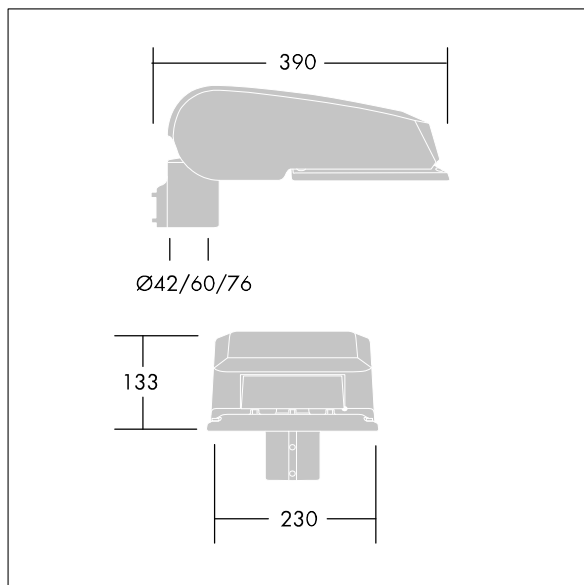

CiviTEQ

LED-Straßenleuchte, Mini, mit 12 LEDs, betrieben mit 350mA, Optik: Breite Anliegerstraße, Komfort. 4DIM LED-Treiber, nicht dimmbares Betriebsgerät. Schutzklasse II, IP66, IK08. Gehäuse: Aluminiumdruckguss, THORN HELLGRAU, (ähnlich RAL 9006) pulverbeschichtet. Abdeckung: Glas, flach, gehärtet. Schrauben: Edelstahl, Ecolubric®-behandelt. Lieferung mit Mastadapter (Ø 60 mm), der zur Mastaufsatzmontage (0°/5°/10° Neigung) oder Mastansatzmontage (-20°/-15°/-10°/-5°/0° Neigung) verwendet werden kann. Ausgestattet mit Leistungsreduktionsschaltung, aktiviert 3 Std. vor und 5 Std. nach einer berechneten Mitternacht. Kann bei der Installation mit einem leicht zugänglichen internen Schalter bzw. Kabelklemme deaktiviert werden. Inklusive LED-Modul mit 4000K.

Abmessungen: 390 x 230 x 133 mm
 Gesamtleistung: 15 W
 Leuchten Lichtstrom: 1766 lm
 Leuchten Lichtausbeute: 118 lm/W
 Gewicht: 5,7 kg
 Windangriffsfläche: 0.077 m²

TLG_CTEQ_F_SMTP36LEDPDB.jpg

TLG_CETQ_M_S.wmf