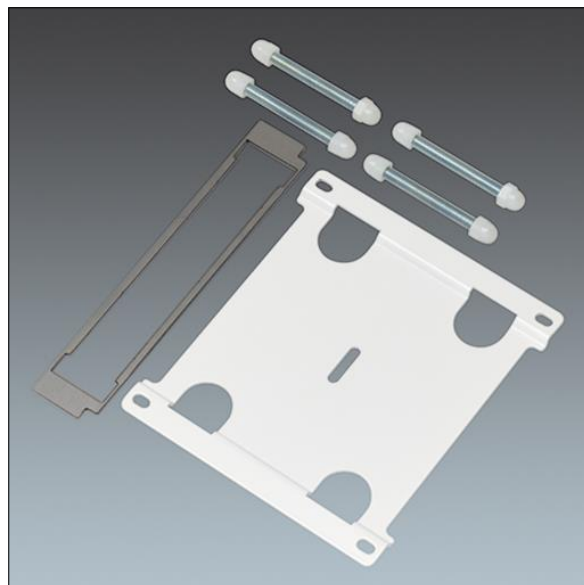

Jupiter 3

96241824 JUP3 CONNECT KIT TWIN LAMP/LED

THORN

Jupiter 3

Montagesatz für Lichtbänder für Jupiter 3-Leuchten,
Doppel.

TLG_CNTR_F_96241824.jpg

Die mit * gekennzeichneten Werte sind Bemessungswerte. Die Werte gelten, wenn nicht anders angegeben, für eine Umgebungstemperatur von 25°C.