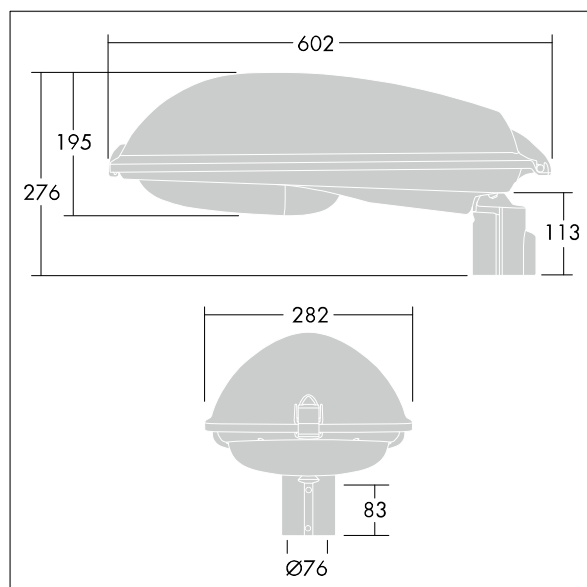

96261686 ISARO 60W HIT-DGE CL1 PC MA60 /L

IP66 IK10  

Isaro

Eine Leuchte für Haupt- und Nebenstraßen, haltbares Design, für 1 x 60 W CPO-TW-Lampe. Elektronisches, nicht dimmbares Betriebsgerät. Schutzklasse I, IP66, IK10. Gehäuse: Aluminiumdruckguss, pulverbeschichtet THORN HELLGRAU, strukturiert, (ähnlich RAL 9006 / AKZO 150). Ausleger: Aluminiumdruckguss, unlackiert. Abdeckung: Polycarbonat (PC), gewölbt. Geeignet zur Mastaufsatzmontage auf Mastadapter mit \varnothing 60 mm oder zur Ansatzmontage auf Mastadapter mit \varnothing 49-60 mm. Neigung in 5°-Schritten verstellbar, Mastaufsatz: 0° bis +10°, seitlich: -20° bis 0°. PG-Verschraubung für Kabelquerschnitt \varnothing 8 bis 12 mm. Sicherer Zugang (automatische Abschaltung) zu Betriebsgerät und optischer Einheit von oben nach Lösen des vorderen Edelstahlclips. Installationsbereit in einem Karton geliefert. Komplett mit Lampe.

Gesamtleistung: 66 W
 Abmessungen: 602 x 282 x 195 mm
 Gewicht: 5,32 kg
 Scx: 0.069 m²

TLG_ISRO_F_HIDMPESHPRO.jpg

TLG_ISRO_M_HID.wmf