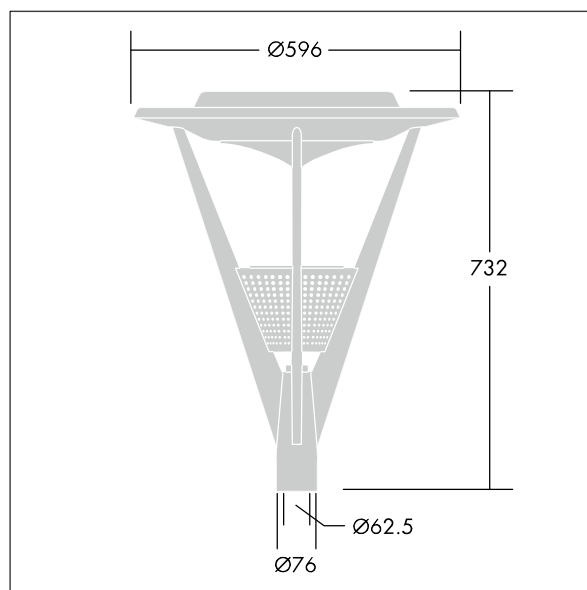

## Avenue D<sup>2</sup> LED

Eine elegante LED-Leuchte für Parks und Wege.  
Elektronisches, nicht dimmbares Betriebsgerät.  
Lichtverteilung: asymmetrisch. Schutzklasse II, IP66, IK08.  
Gehäuse und Haltearme: Aluminiumdruckguss, pulverbeschichtet, dunkelsandgrau 900. Leuchtenwanne: Aluminium, gewalztem, pulverbeschichtet, dunkelsandgrau 900. Blendschutz: metallisiertes Polycarbonat (PC) mit Kupfer. Diffuser: UV-stabilisiertes Polycarbonat (PC), klar, blendfrei Prismen.

Ausgestattet mit Leistungsreduktionsschaltung, aktiviert 3 Std. vor und 5 Std. nach einer berechneten Mitternacht. Kann bei der Installation mit einem leicht zugänglichen internen Schalter bzw. Kabelklemme deaktiviert werden. Vorverdrahtet mit 4m H05-RNF Kabel. Inklusive LED-Modul mit 3000K.

Abmessungen: Ø596 x 732 mm  
Gesamtleistung: 21 W  
Gewicht: 9 kg  
Windangriffsfläche: 0.134 m<sup>2</sup>

TLG\_AVED\_F\_LEDCLUPDBLIT.jpg

TLG\_AVED\_M\_LEDLD1.wmf

Die mit \* gekennzeichneten Werte sind Bemessungswerte. Thorn setzt bewährte und geprüfte Komponenten von führenden Lieferanten ein. Dennoch kann es bei einzelnen LEDs während ihrer Nennlebensdauer vereinzelt zu technologisch bedingten Ausfällen kommen. Laut internationalen Standards besteht für den Nominallichtstrom und die Anschlusslast eine Toleranz von  $\pm 10\%$ . Für die Farbtemperatur besteht eine Toleranz von  $\pm 150$  Kelvin des Nominalwerts. Die Werte gelten, wenn nicht anders angegeben, für eine Umgebungstemperatur von 25°C.