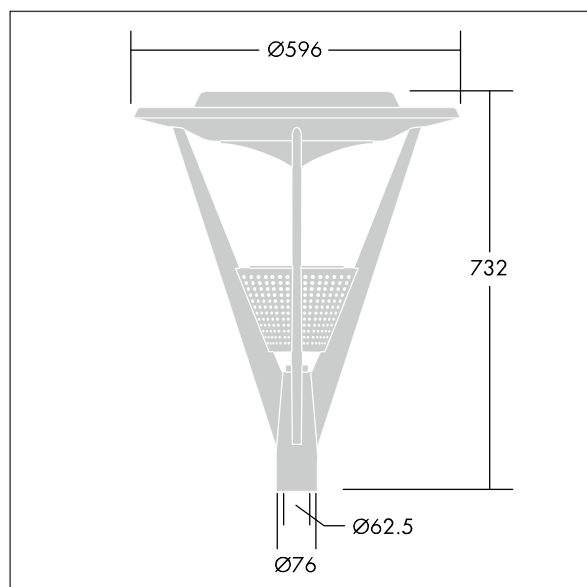

## Avenue D<sup>2</sup> LED

Eine elegante LED-Leuchte für Parks und Wege.  
Elektronisches, nicht dimmbares Betriebsgerät.  
Lichtverteilung: asymmetrisch. Schutzklasse II, IP66, IK08.  
Gehäuse und Haltearme: Aluminiumdruckguss, pulverbeschichtet, dunkelsandgrau 900. Leuchtenwanne: Aluminium, gewalztem, pulverbeschichtet, dunkelsandgrau 900. Blendschutz: metallisiertes Polycarbonat (PC) mit Kupfer. Diffuser: UV-stabilisiertes Polycarbonat (PC), klar, blendfrei Prismen.

Ausgestattet mit Leistungsreduktionsschaltung, aktiviert 3 Std. vor und 5 Std. nach einer berechneten Mitternacht. Kann bei der Installation mit einem leicht zugänglichen internen Schalter bzw. Kabelklemme deaktiviert werden. Vorverdrahtet mit 4m H05-RNF Kabel. Inklusive LED-Modul mit 3000K.

Abmessungen: Ø596 x 732 mm  
Gesamtleistung: 21 W  
Gewicht: 9 kg  
Windangriffsfläche: 0.134 m<sup>2</sup>

TLG\_AVED\_F\_LEDCLUPDBLIT.jpg

TLG\_AVED\_M\_LEDLD1.wmf

Die mit \* gekennzeichneten Werte sind Bemessungswerte. Thorn setzt bewährte und geprüfte Komponenten von führenden Lieferanten ein. Dennoch kann es bei einzelnen LEDs während ihrer Nennlebensdauer vereinzelt zu technologisch bedingten Ausfällen kommen. Laut internationalen Standards besteht für den Nominallichtstrom und die Anschlusslast eine Toleranz von  $\pm 10\%$ . Für die Farbtemperatur besteht eine Toleranz von  $\pm 150$  Kelvin des Nominalwerts. Die Werte gelten, wenn nicht anders angegeben, für eine Umgebungstemperatur von 25°C.