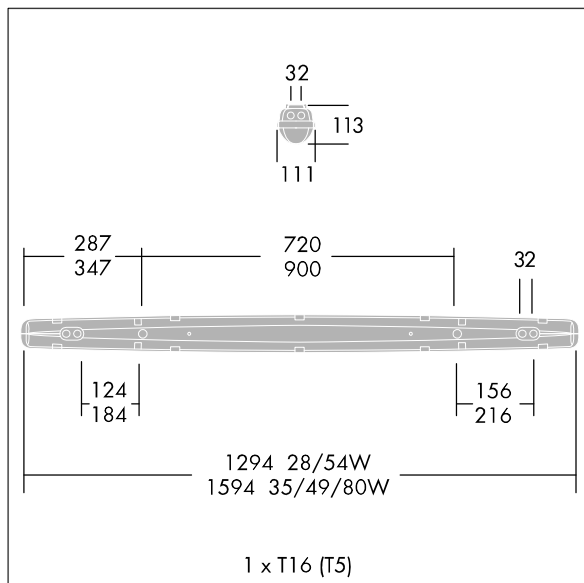

ImpactForce II

96240395 IMPACTF2 1X28W T16 HFI TW L000

IP65 IK08   850°C

ImpactForce II

Leistungsstarke, staubgeschützte Feuchtraumleuchte, IP65, mit hoher Schlagfestigkeit. Für 1 x 28 W T16-Leuchte(n) mit EVG, digital dimmbares DALI/DSI-Betriebsgerät Ladekreis. Schutzklasse I. Leuchtendach aus hellgrau glasfaserverstärktes Polyester. Diffusor aus Polycarbonat (PC) mit Innenprismen. Zur Aufputz- oder Hängemontage. Schnellbefestigungen zur Aufputzmontage liegen bei, optionale Zubehörsätze für andere Montagearten sind ebenfalls erhältlich. Set für Durchgangsverdrahtung enthalten. Lampen sind separat zu bestellen.

Abmessungen: 1294 x 112 x 112 mm

Gesamtleistung: 30,5 W

Gewicht: 1,88 kg

TLG_XFRC_F_COL1.jpg

TLG_XFRC_M_SGLDT16.wmf

Die mit * gekennzeichneten Werte sind Bemessungswerte. Die Werte gelten, wenn nicht anders angegeben, für eine Umgebungstemperatur von 25°C.